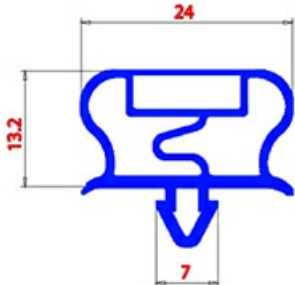

2123289

GUARNIZIONE MAGNETICA AD INCASTRO 170X380mm QQ21 O.D.

Data: 23-11-2024

**Dati tecnici**

LATO CORTO mm	A=170mm
LATO LUNGO mm	B=380mm
TIPO PROFILO	QQ21