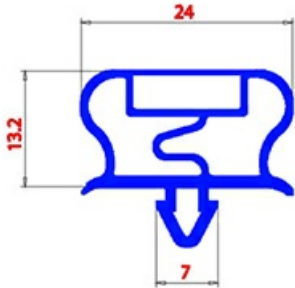

2123289

GUARNIZIONE MAGNETICA AD INCASTRO 170X380mm QQ21 O.D.

Data: 11-01-2025

**Dati tecnici**

LATO CORTO mm	A=170mm
LATO LUNGO mm	B=380mm
TIPO PROFILO	QQ21