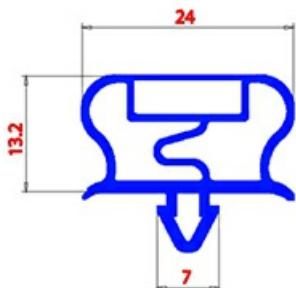

2123291

**GUARNIZIONE MAGNETICA AD INCASTRO 420X610mm QQ21 O.D.**

Data: 18-10-2024

**Dati tecnici**

LATO CORTO mm	A=420mm
LATO LUNGO mm	B=610mm
TIPO PROFILO	QQ21