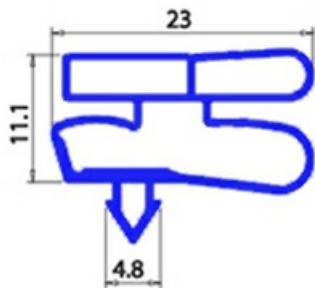

2123292

GUARNIZIONE MAGNETICA AD INCASTRO 450X585mm XX3 O.D.

Data: 04-03-2025

**Dati tecnici**

LATO CORTO mm	A=450mm
LATO LUNGO mm	B=585mm
TIPO PROFILO	XX3