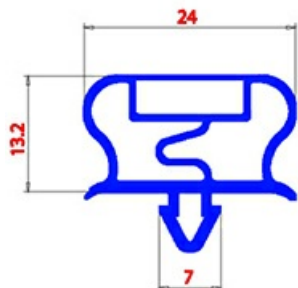

2123293

**GUARNIZIONE MAGNETICA AD INCASTRO 598X739mm QQ21 O.D.**

Data: 11-01-2025

**Dati tecnici**

LATO CORTO mm	A=598mm
LATO LUNGO mm	B=739mm
TIPO PROFILO	QQ21