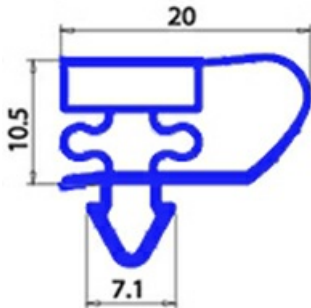

2123299

**GUARNIZIONE PORTA EKG 390 575X1565mm YY22 O.D.**

Data: 04-03-2025

ORIGINAL  
**OSP**  
SPARE PARTS**Dati tecnici**

LATO CORTO mm	A=575mm
LATO LUNGO mm	B=1565mm
TIPO PROFILO	YY22

**Codici produttore**