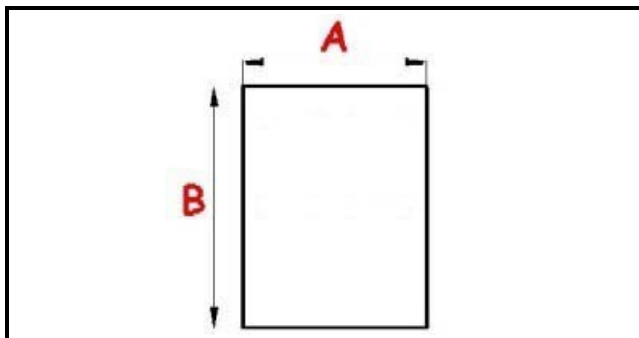

2123302

GUARNIZIONE MAGNETICA AD INCASTRO 185X390mm QQ1 O.D.

Data: 04-03-2025

**Dati tecnici**

LATO CORTO mm	A=185mm
LATO LUNGO mm	B=390mm
TIPO PROFILO	QQ1