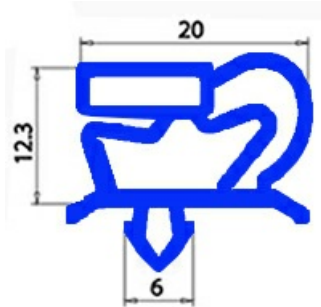

2123302

GUARNIZIONE MAGNETICA AD INCASTRO 185X390mm QQ1 O.D.

Data: 04-03-2025

**Dati tecnici**

LATO CORTO mm	A=185mm
LATO LUNGO mm	B=390mm
TIPO PROFILO	QQ1