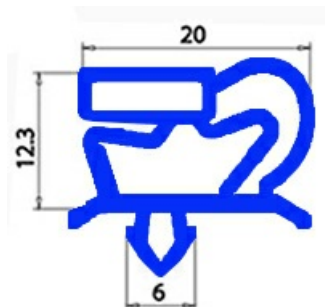

## GUARNIZIONE MAGNETICA AD INCASTRO 495X650,5mm EST, 481X636,5 INT. QQ1

Data: 23-11-2024

### Dati tecnici

LATO CORTO mm	A=495mm
LATO LUNGO mm	B=650,5mm
TIPO PROFILO	QQ1