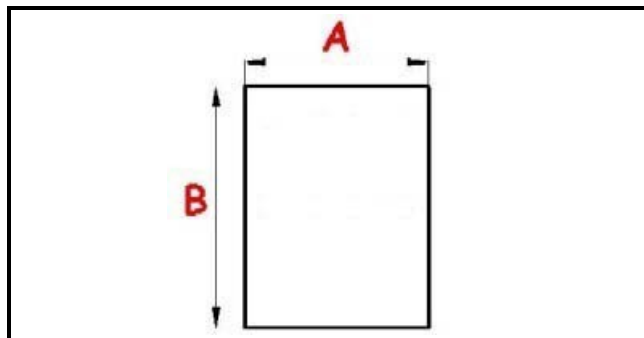

## GUARNIZIONE MAGNETICA AD INCASTRO 495X650,5mm EST, 481X636,5 INT. QQ1

Data: 23-11-2024

### Dati tecnici

LATO CORTO mm	A=495mm
LATO LUNGO mm	B=650,5mm
TIPO PROFILO	QQ1