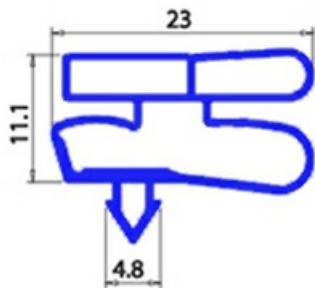

2123304

**GUARNIZIONE MAGNETICA AD INCASTRO 537X1686mm XX3**

Data: 22-11-2024

**Dati tecnici**

LATO CORTO mm	A=537mm
LATO LUNGO mm	B=1686mm
TIPO PROFILO	XX3