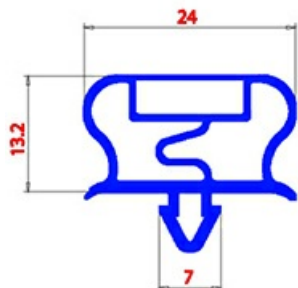

2123307

**GUARNIZIONE MAGNETICA AD INCASTRO 650X1660mm QQ21 O.D.**

Data: 04-03-2025

**Dati tecnici**

LATO CORTO mm	A=650mm
LATO LUNGO mm	B=1660mm
TIPO PROFILO	QQ21