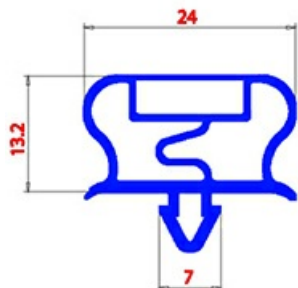

2123308

GUARNIZIONE MAGNETICA AD INCASTRO 590X725mm QQ21 O.D.

Data: 23-11-2024

**Dati tecnici**

LATO CORTO mm	A=590mm
LATO LUNGO mm	B=725mm
TIPO PROFILO	QQ21