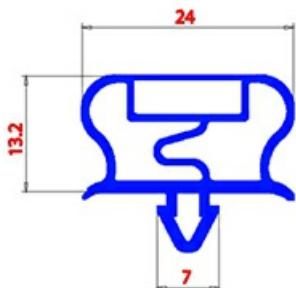

2123308

GUARNIZIONE MAGNETICA AD INCASTRO 590X725mm QQ21 O.D.

Data: 04-03-2025

**Dati tecnici**

LATO CORTO mm	A=590mm
LATO LUNGO mm	B=725mm
TIPO PROFILO	QQ21