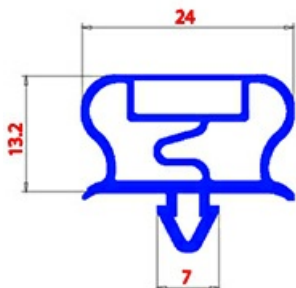

2123308

GUARNIZIONE MAGNETICA AD INCASTRO 590X725mm QQ21 O.D.

Data: 18-10-2024

**Dati tecnici**

LATO CORTO mm	A=590mm
LATO LUNGO mm	B=725mm
TIPO PROFILO	QQ21