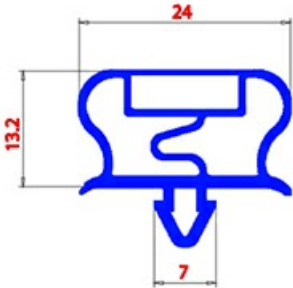

2123309

GUARNIZIONE MAGNETICA AD INCASTRO 620X1540mm QQ21 O.D.

Data: 23-12-2024

**Dati tecnici**

LATO CORTO mm	A=620mm
LATO LUNGO mm	B=1540mm
TIPO PROFILO	QQ21