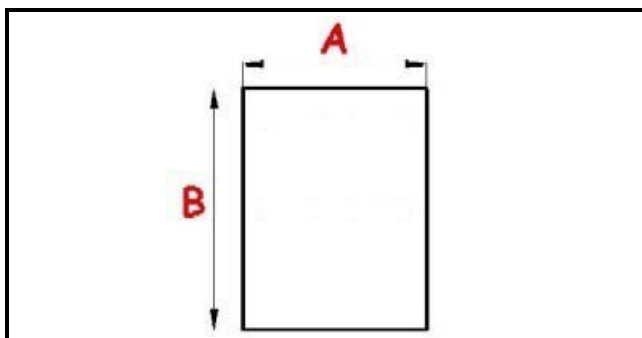

2123309

**GUARNIZIONE MAGNETICA AD INCASTRO 620X1540mm QQ21 O.D.**

Data: 04-03-2025

**Dati tecnici**

|               |          |
|---------------|----------|
| LATO CORTO mm | A=620mm  |
| LATO LUNGO mm | B=1540mm |
| TIPO PROFILO  | QQ21     |