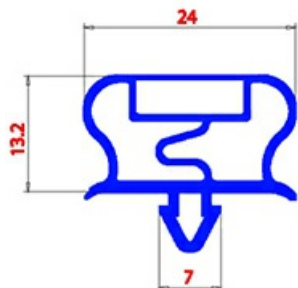

2123309

**GUARNIZIONE MAGNETICA AD INCASTRO 620X1540mm QQ21 O.D.**

Data: 04-03-2025

**Dati tecnici**

|               |          |
|---------------|----------|
| LATO CORTO mm | A=620mm  |
| LATO LUNGO mm | B=1540mm |
| TIPO PROFILO  | QQ21     |