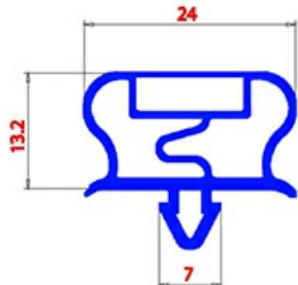

2123312

GUARNIZIONE MAGNETICA AD INCASTRO 680X1490mm QQ21 O.D.

Data: 22-11-2024

**Dati tecnici**

LATO CORTO mm	A=680mm
LATO LUNGO mm	B=1490mm
TIPO PROFILO	QQ21