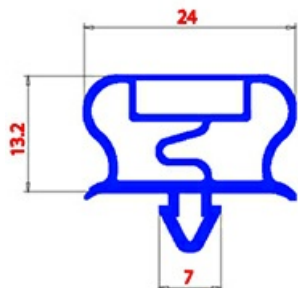

2123312

**GUARNIZIONE MAGNETICA AD INCASTRO 680X1490mm QQ21 O.D.**

Data: 04-03-2025

**Dati tecnici**

LATO CORTO mm	A=680mm
LATO LUNGO mm	B=1490mm
TIPO PROFILO	QQ21