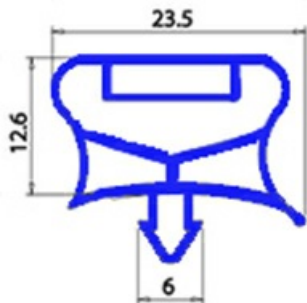

2123315

**GUARNIZIONE MAGNETICA AD INCASTRO 425X580mm QQ7 O.D.**

Data: 22-12-2024

**Dati tecnici**

LATO CORTO mm	A=425mm
LATO LUNGO mm	B=580mm
TIPO PROFILO	QQ7