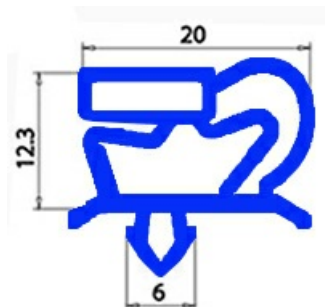

2123317

GUARNIZIONE MAGNETICA AD INCASTRO INT.483X1421mm (EST.494X1432mm) QQ1 NERA

Data: 22-01-2025

Dati tecnici

LATO CORTO mm	A=494mm
LATO LUNGO mm	B=1432mm
TIPO PROFILO	QQ1