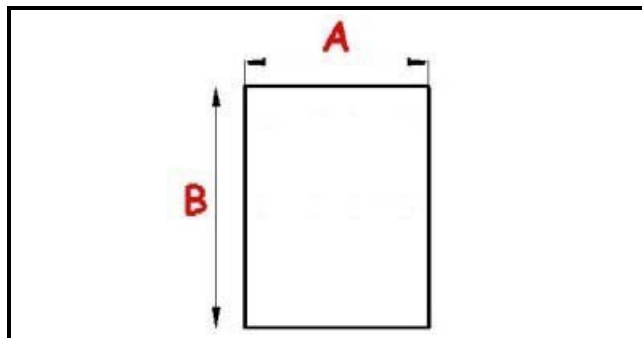

2123317

GUARNIZIONE MAGNETICA AD INCASTRO INT.483X1421mm (EST.494X1432mm) QQ1 NERA

Data: 22-01-2025

Dati tecnici

LATO CORTO mm	A=494mm
LATO LUNGO mm	B=1432mm
TIPO PROFILO	QQ1