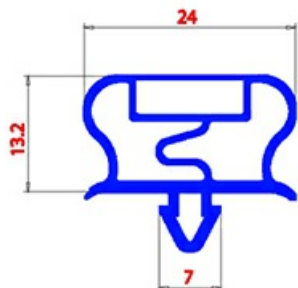

2123318

**GUARNIZIONE MAGNETICA AD INCASTRO 640X1470mm QQ21 O.D.**

Data: 04-03-2025

**Dati tecnici**

LATO CORTO mm	A=640mm
LATO LUNGO mm	B=1470mm
TIPO PROFILO	QQ21