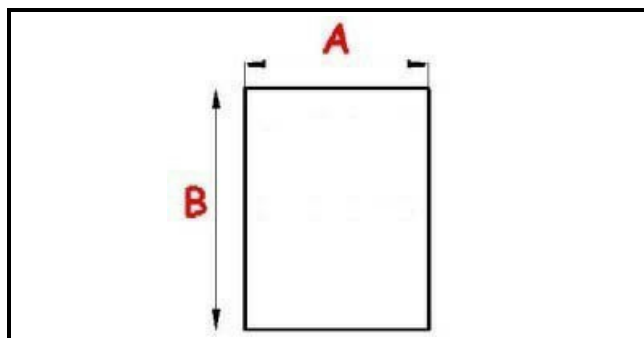

8801095

GUARNIZIONE MAGNETICA AD INCASTRO 420X600MM YY29 O.D.

Data: 04-03-2025

**Dati tecnici**

LATO CORTO mm	A=420mm
LATO LUNGO mm	B=600mm
TIPO PROFILO	YY29