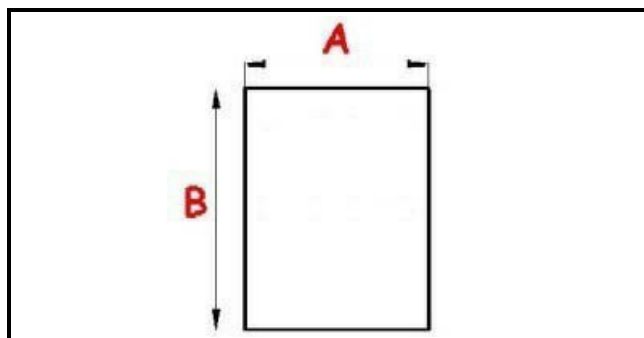

8801095

**GUARNIZIONE MAGNETICA AD INCASTRO 420X600MM YY29 O.D.**

Data: 22-01-2025

**Dati tecnici**

LATO CORTO mm	A=420mm
LATO LUNGO mm	B=600mm
TIPO PROFILO	YY29