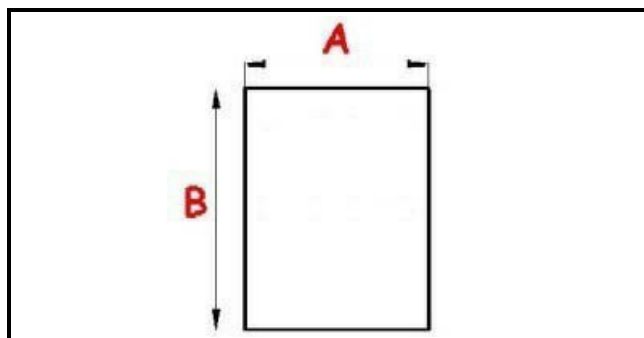

8801095

GUARNIZIONE MAGNETICA AD INCASTRO 420X600MM YY29 O.D.

Data: 22-11-2024

**Dati tecnici**

LATO CORTO mm	A=420mm
LATO LUNGO mm	B=600mm
TIPO PROFILO	YY29