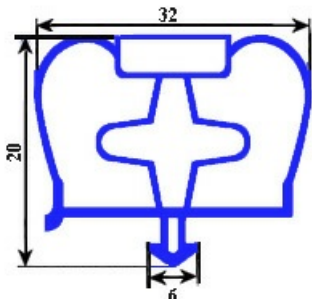

8801095

**GUARNIZIONE MAGNETICA AD INCASTRO 420X600MM YY29 O.D.**

Data: 22-01-2025

**Dati tecnici**

LATO CORTO mm	A=420mm
LATO LUNGO mm	B=600mm
TIPO PROFILO	YY29