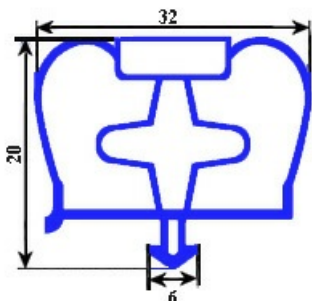

8801095

GUARNIZIONE MAGNETICA AD INCASTRO 420X600MM YY29 O.D.

Data: 22-11-2024

**Dati tecnici**

LATO CORTO mm	A=420mm
LATO LUNGO mm	B=600mm
TIPO PROFILO	YY29