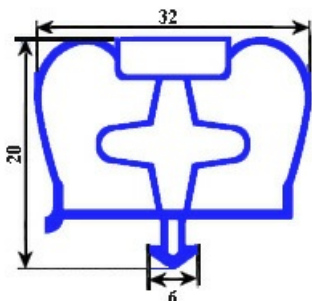

8801095

GUARNIZIONE MAGNETICA AD INCASTRO 420X600MM YY29 O.D.

Data: 04-03-2025

**Dati tecnici**

LATO CORTO mm	A=420mm
LATO LUNGO mm	B=600mm
TIPO PROFILO	YY29