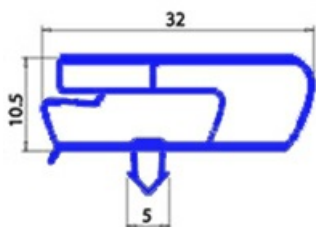

8801102

GUARNIZIONE MAGNETICA AD INCASTRO 635X1520MM YY4 O.D.

Data: 22-11-2024

ORIGINAL
OSP
SPARE PARTS