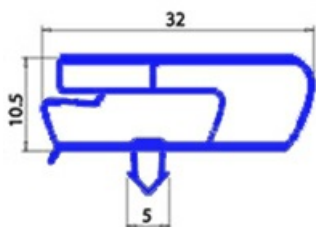

8801102

GUARNIZIONE MAGNETICA AD INCASTRO 635X1520MM YY4 O.D.

Data: 04-03-2025

ORIGINAL
OSP
SPARE PARTS