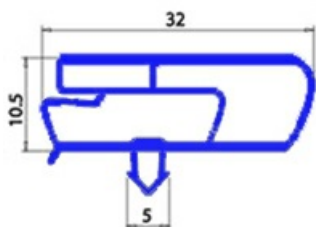

8801102

GUARNIZIONE MAGNETICA AD INCASTRO 635X1520MM YY4 O.D.

Data: 23-12-2024

ORIGINAL
OSP
SPARE PARTS