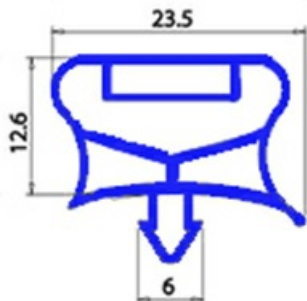

8801126

**GUARNIZIONE MAGNETICA AD INCASTRO 720X460mm QQ7 O.D.**

Data: 18-10-2024

**Dati tecnici**

LATO CORTO mm	A=460mm
LATO LUNGO mm	B=720mm
TIPO PROFILO	QQ7