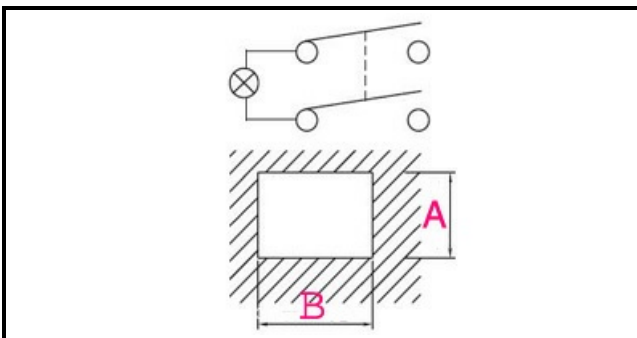

1105008

INTERRUTTORE VERDE 4 POLI

Data: 05-04-2025

Dati tecnici

LUNGHEZZA MM	B=30mm
LARGHEZZA MM	A=22mm
NUMERO POLI	POLI/POLES=4
NUMERO POSIZIONI	0-1
COLORE	VERDE/GREEN
VOLT	230V

Codici produttore

BERTO'S SPA
GIGA GRANDI CUCINE SRL
DIHR - ALI GROUP SRL A SOCIO UNICO
ADLER S.P.A.
ELECTROLUX PROFESSIONAL S.P.A.
ELECTROLUX PROFESSIONAL S.P.A.
LOTUS SPA
MARENO ALI GROUP SRL A SOCIO UNICO
BREMA GROUP S.P.A.
RANCILIO GROUP SPA CON SOCIO UNICO
ARISTARCO / KASTEL S.P.A.
ARISTARCO / KASTEL S.P.A.