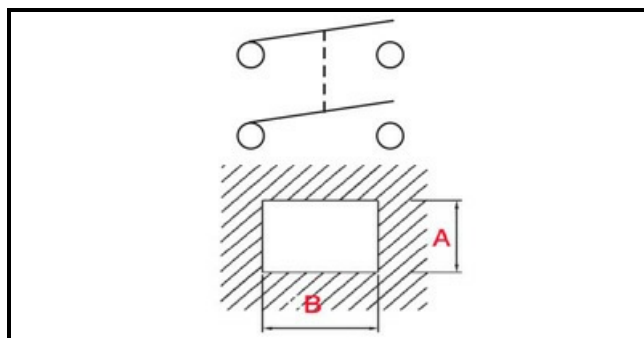

1105224

INTERRUTTORE BIPOLARE BIANCO NON LUMINOSO

Data: 07-04-2025

Dati tecnici

LUNGHEZZA MM	B=28mm
LARGHEZZA MM	A=22mm
NUMERO POLI	POLI/POLES=4
NUMERO POSIZIONI	0-1
COLORE	BIANCO/WHITE
VOLT	230V