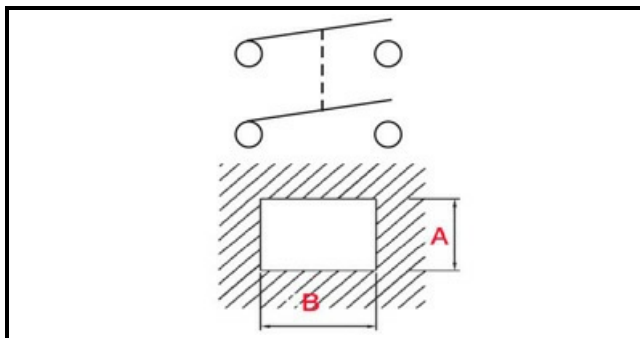

1105224

INTERRUTTORE BIPOLARE BIANCO NON LUMINOSO

Data: 15-11-2024

Dati tecnici

LUNGHEZZA MM	B=28mm
LARGHEZZA MM	A=22mm
NUMERO POLI	POLI/POLES=4
NUMERO POSIZIONI	0-1
COLORE	BIANCO/WHITE
VOLT	230V