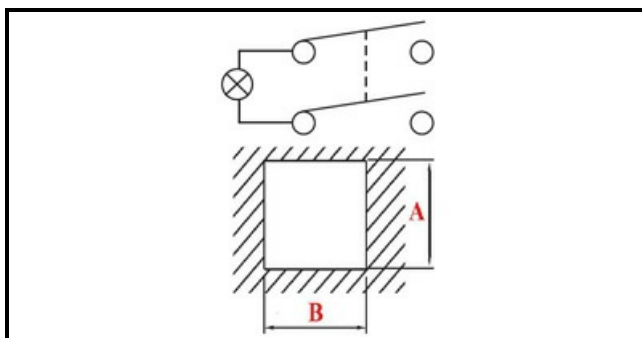

1105235

INTERRUTTORE BIPOLARE LUMINOSO 220V ROSSO

Data: 05-04-2025

Dati tecnici

LUNGHEZZA MM	B=25mm
LARGHEZZA MM	A=25mm
NUMERO POLI	POLI/POLES=4
NUMERO POSIZIONI	0-1
COLORE	ROSSO/RED
VOLT	220V