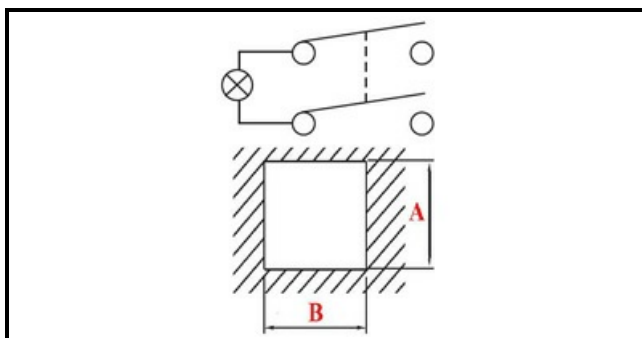

1105235

INTERRUTTORE BIPOLARE LUMINOSO 220V ROSSO

Data: 22-12-2024

Dati tecnici

LUNGHEZZA MM	B=25mm
LARGHEZZA MM	A=25mm
NUMERO POLI	POLI/POLES=4
NUMERO POSIZIONI	0-1
COLORE	ROSSO/RED
VOLT	220V