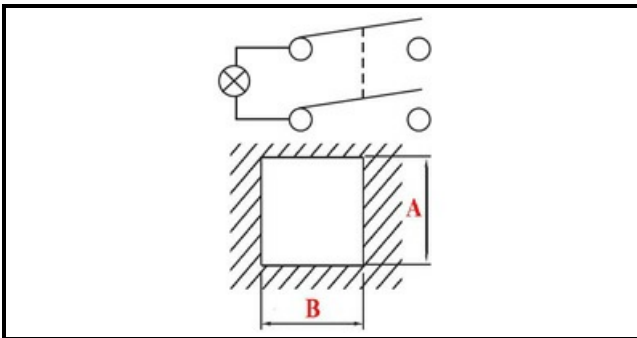

1105235

INTERRUTTORE BIPOLARE LUMINOSO 220V ROSSO

Data: 15-11-2024

Dati tecnici

LUNGHEZZA MM	B=25mm
LARGHEZZA MM	A=25mm
NUMERO POLI	POLI/POLES=4
NUMERO POSIZIONI	0-1
COLORE	ROSSO/RED
VOLT	220V