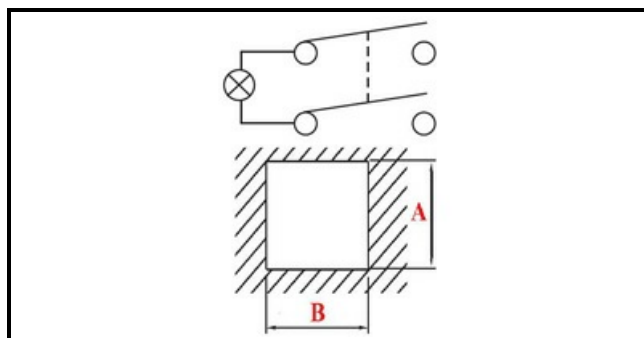

1105236

INTERRUTTORE BIPOLARE LUMINOSO 220V GIALLO

Data: 15-11-2024

Dati tecnici

LUNGHEZZA MM	B=25mm
LARGHEZZA MM	A=25mm
NUMERO POLI	POLI/POLES=4
NUMERO POSIZIONI	0-1
COLORE	GIALLO/YELLOW
VOLT	220V