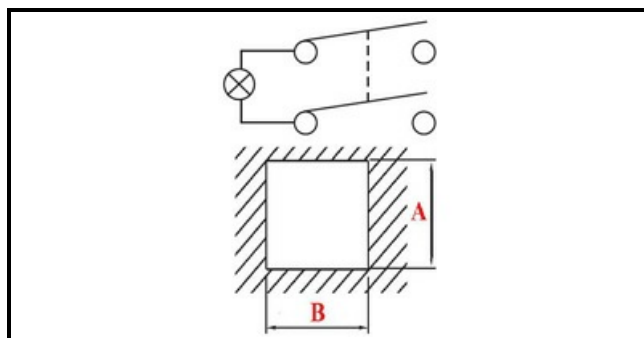

## Dati tecnici

LUNGHEZZA MM	B=25mm
LARGHEZZA MM	A=25mm
NUMERO POLI	POLI/POLES=4
NUMERO POSIZIONI	0-1
COLORE	GIALLO/YELLOW
VOLT	220V