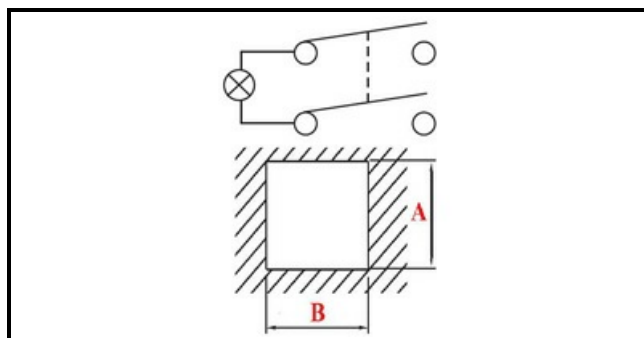

1105236

INTERRUTTORE BIPOLARE LUMINOSO 220V GIALLO

Data: 22-12-2024

Dati tecnici

LUNGHEZZA MM	B=25mm
LARGHEZZA MM	A=25mm
NUMERO POLI	POLI/POLES=4
NUMERO POSIZIONI	0-1
COLORE	GIALLO/YELLOW
VOLT	220V