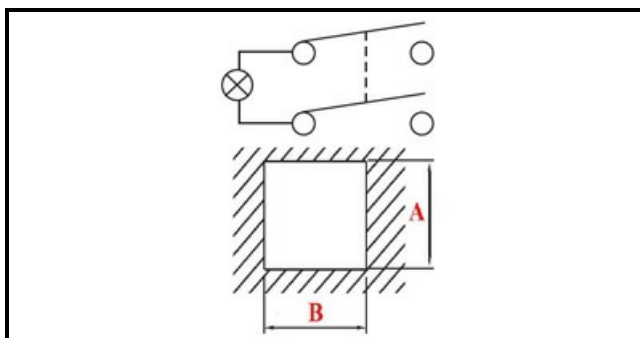

1105237

INTERRUTTORE BIPOLARE LUMINOSO 220V VERDE

Data: 15-11-2024

Dati tecnici

LUNGHEZZA MM	B=25mm
LARGHEZZA MM	A=25mm
NUMERO POLI	POLI/POLES=4
NUMERO POSIZIONI	0-1
COLORE	VERDE/GREEN
VOLT	220V