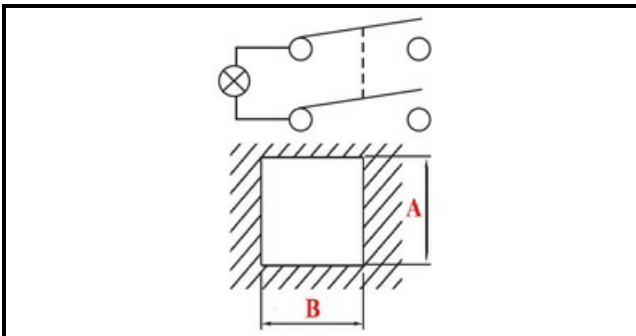

1105237

INTERRUTTORE BIPOLARE LUMINOSO 220V VERDE

Data: 22-12-2024

Dati tecnici

LUNGHEZZA MM	B=25mm
LARGHEZZA MM	A=25mm
NUMERO POLI	POLI/POLES=4
NUMERO POSIZIONI	0-1
COLORE	VERDE/GREEN
VOLT	220V