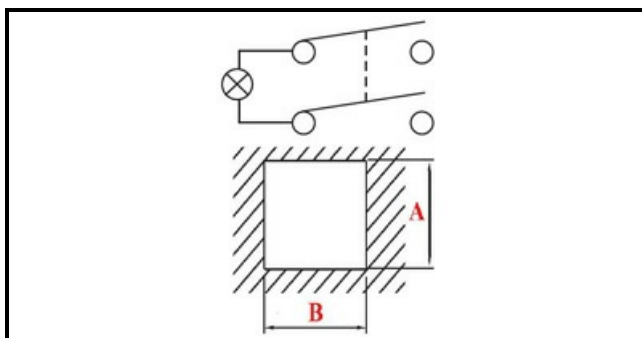

1105237

INTERRUPTORE BIPOLARE LUMINOSO 220V VERDE

Data: 10-04-2025

Dati tecnici

LUNGHEZZA MM	B=25mm
LARGHEZZA MM	A=25mm
NUMERO POLI	POLI/POLES=4
NUMERO POSIZIONI	0-1
COLORE	VERDE/GREEN
VOLT	220V