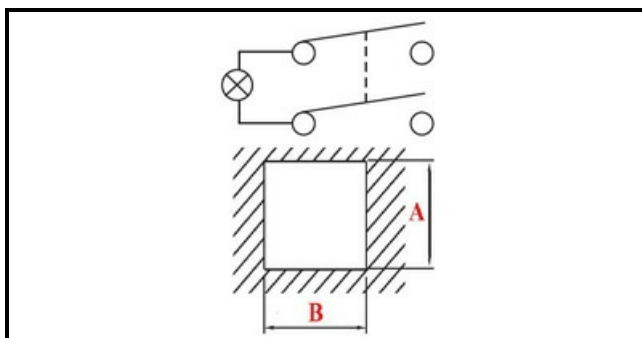

1105238

INTERRUTTORE BIPOLARE LUMINOSO 220V BLU

Data: 22-12-2024

Dati tecnici

LUNGHEZZA MM	B=25mm
LARGHEZZA MM	A=25mm
NUMERO POLI	POLI/POLES=4
NUMERO POSIZIONI	0-1
COLORE	BLU/BLE
VOLT	220V