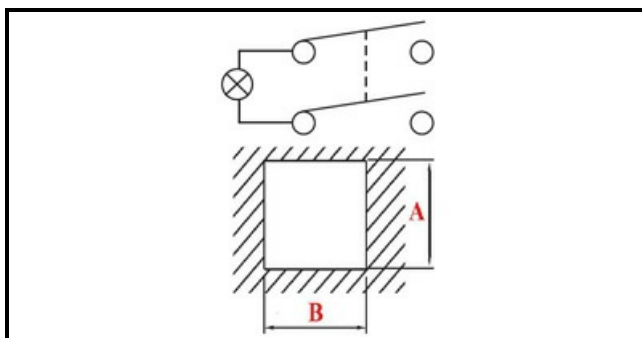

### Dati tecnici

LUNGHEZZA MM	B=25mm
LARGHEZZA MM	A=25mm
NUMERO POLI	POLI/POLES=4
NUMERO POSIZIONI	0-1
COLORE	BLU/BLUE
VOLT	220V