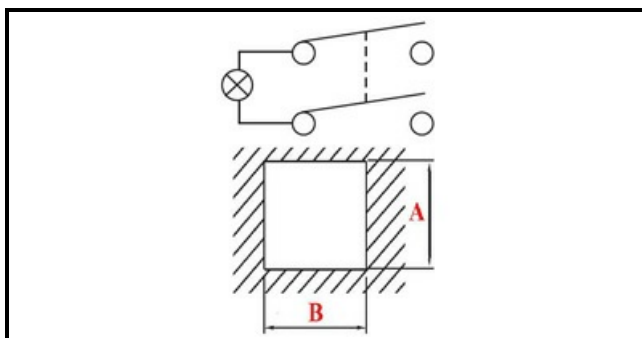

1105238

INTERRUTTORE BIPOLARE LUMINOSO 220V BLU

Data: 15-11-2024

Dati tecnici

LUNGHEZZA MM	B=25mm
LARGHEZZA MM	A=25mm
NUMERO POLI	POLI/POLES=4
NUMERO POSIZIONI	0-1
COLORE	BLU/BLE
VOLT	220V