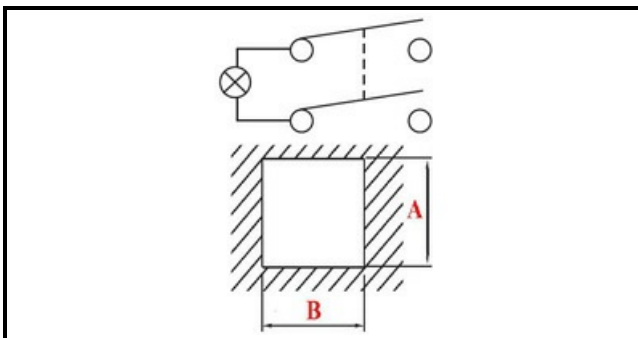

1105301

INTERRUTTORE BIPOLARE LUMINOSO BLU ROTONDO 230V

Data: 07-04-2025

Dati tecnici

LUNGHEZZA MM	B=25mm
LARGHEZZA MM	A=25mm
NUMERO POLI	POLI/POLES=4
NUMERO POSIZIONI	0-1
COLORE	BLU/BLUE
VOLT	230V