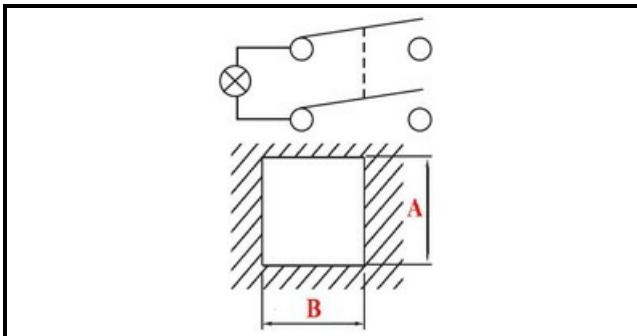

## Dati tecnici

LUNGHEZZA MM	B=25mm
LARGHEZZA MM	A=25mm
NUMERO POLI	POLI/POLES=4
NUMERO POSIZIONI	0-1
COLORE	BLU/BLE
VOLT	230V