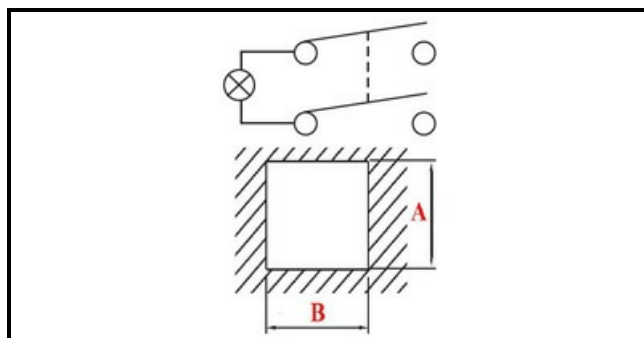

1105301

INTERRUTTORE BIPOLARE LUMINOSO BLU ROTONDO 230V

Data: 22-12-2024

Dati tecnici

LUNGHEZZA MM	B=25mm
LARGHEZZA MM	A=25mm
NUMERO POLI	POLI/POLES=4
NUMERO POSIZIONI	0-1
COLORE	BLU/BLE
VOLT	230V