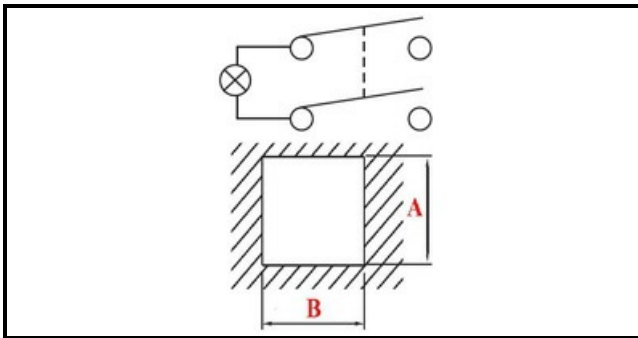

1105308

INTERRUTTORE BIPOLARE LUM.VERDE 23908

Data: 09-04-2025

ORIGINAL
OSP
SPARE PARTS

Dati tecnici

LUNGHEZZA MM	B=25mm
LARGHEZZA MM	A=25mm
NUMERO POLI	POLI/POLES=4
NUMERO POSIZIONI	0-1
COLORE	VERDE/GREEN
VOLT	250V