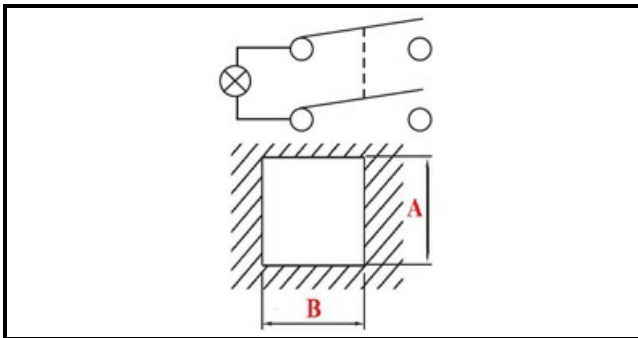

1105308

INTERRUTTORE BIPOLARE LUM.VERDE 23908

Data: 22-12-2024

ORIGINAL
OSP
SPARE PARTS

Dati tecnici

LUNGHEZZA MM	B=25mm
LARGHEZZA MM	A=25mm
NUMERO POLI	POLI/POLES=4
NUMERO POSIZIONI	0-1
COLORE	VERDE/GREEN
VOLT	250V