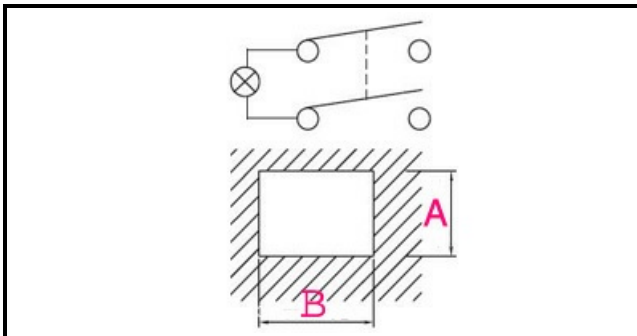

1105328

SWITCH 60 SOFFIETTO ROSSO

Data: 21-11-2024

ORIGINAL
OSP
SPARE PARTS

Dati tecnici

LUNGHEZZA MM	B=20mm
LARGHEZZA MM	A=13mm
NUMERO POLI	POLI/POLES=4
NUMERO POSIZIONI	0-1
COLORE	ROSSO/RED
VOLT	250V

Codici produttore