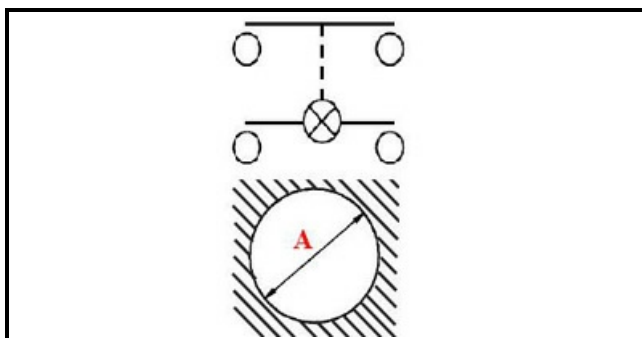

1105343

INTERRUPTORE VERDE FLUORO C/CAPP. TONDO 23950

Data: 30-04-2025

Dati tecnici

DIAMETRO mm	Ø=25mm
NUMERO POLI	POLI/POLES=4
NUMERO POSIZIONI	0-1
COLORE	VERDE/GREEN
VOLT	230V