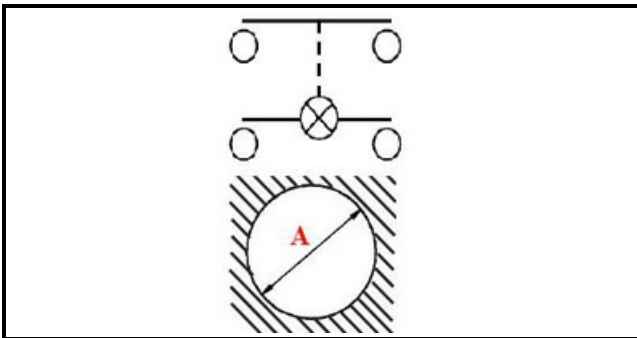

1105343

INTERRUTTORE VERDE FLUORO C/CAPP. TONDO 23950

Data: 15-11-2024

Dati tecnici

DIAMETRO mm	Ø=25mm
NUMERO POLI	POLI/POLES=4
NUMERO POSIZIONI	0-1
COLORE	VERDE/GREEN
VOLT	230V