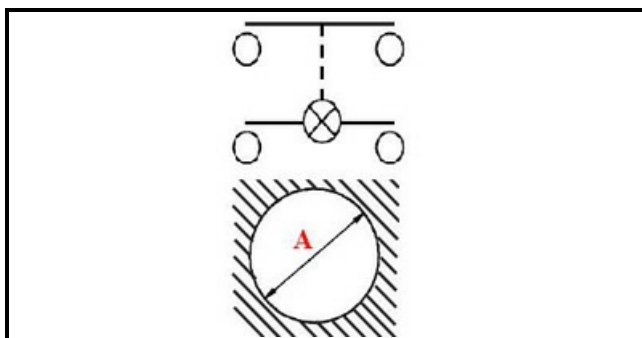

# INTERRUPTORE VERDE FLUORO C/CAPP. TONDO 23950

Data: 07-04-2025

## Dati tecnici

DIAMETRO mm	Ø=25mm
NUMERO POLI	POLI/POLES=4
NUMERO POSIZIONI	0-1
COLORE	VERDE/GREEN
VOLT	230V