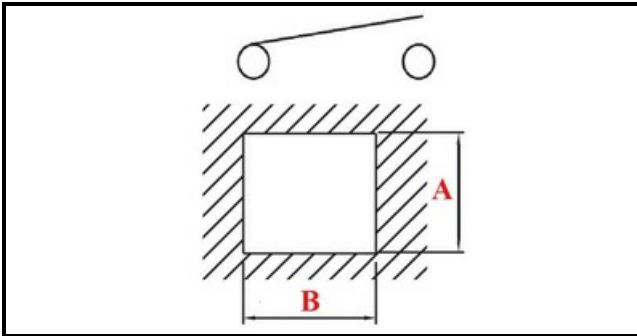

1105346

INTERRUTTORE

Data: 07-04-2025

ORIGINAL
OSP
SPARE PARTS

Dati tecnici

LUNGHEZZA MM	B=25mm
LARGHEZZA MM	A=25mm
NUMERO POLI	POLI/POLES=2
COLORE	BIANCO/WHITE
VOLT	250V

Codici produttore

ELECTROLUX PROFESSIONAL S.P.A.