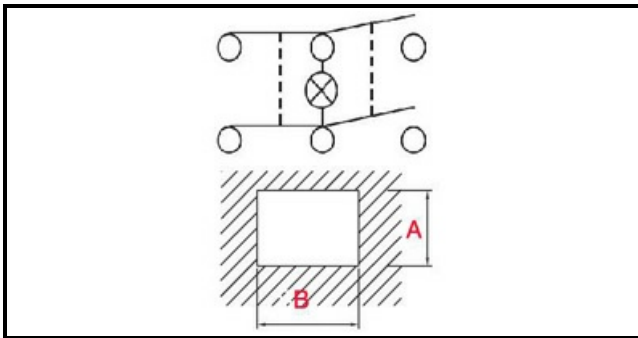

### Dati tecnici

LUNGHEZZA MM	B=25mm
LARGHEZZA MM	A=25mm
NUMERO POLI	POLI/POLES=6
COLORE	BIANCO/WHITE
VOLT	250V