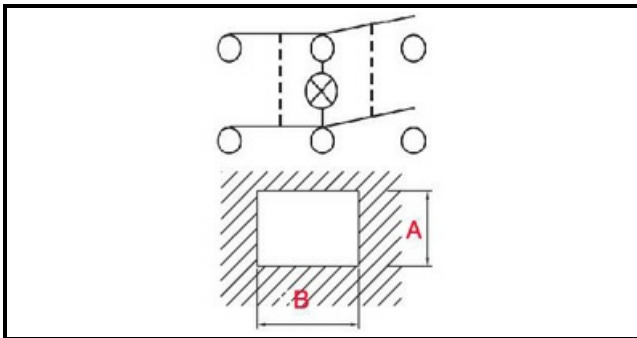

1105347

**"DEVIATORE LUMINOSO; WHITE"**

Data: 22-12-2024

ORIGINAL  
**OSP**  
SPARE PARTS**Dati tecnici**

LUNGHEZZA MM	B=25mm
LARGHEZZA MM	A=25mm
NUMERO POLI	POLI/POLES=6
COLORE	BIANCO/WHITE
VOLT	250V

**Codici produttore**