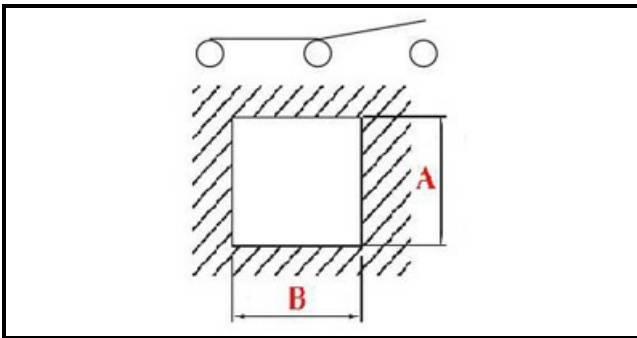

1105411

SWITCH

Data: 07-04-2025

ORIGINAL
OSP
SPARE PARTS

Dati tecnici

LUNGHEZZA MM	B=27mm
LARGHEZZA MM	A=11mm
NUMERO POLI	POLI/POLES=3
NUMERO POSIZIONI	0-1
COLORE	NERO/BLACK
VOLT	250V

Codici produttore

SCOTSMAN ICE Srl.