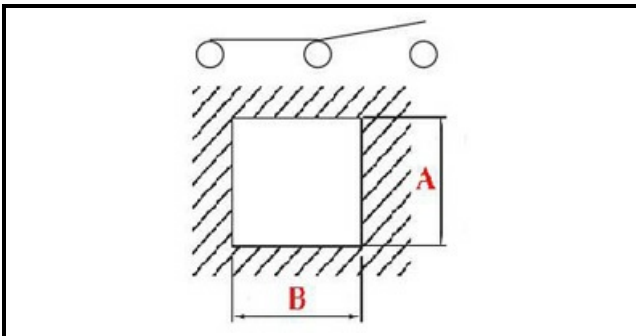

1105411

SWITCH

Data: 22-12-2024

**ORIGINAL**
OSP
SPARE PARTS**Dati tecnici**

LUNGHEZZA MM	B=27mm
LARGHEZZA MM	A=11mm
NUMERO POLI	POLI/POLES=3
NUMERO POSIZIONI	0-1
COLORE	NERO/BLACK
VOLT	250V

Codici produttore