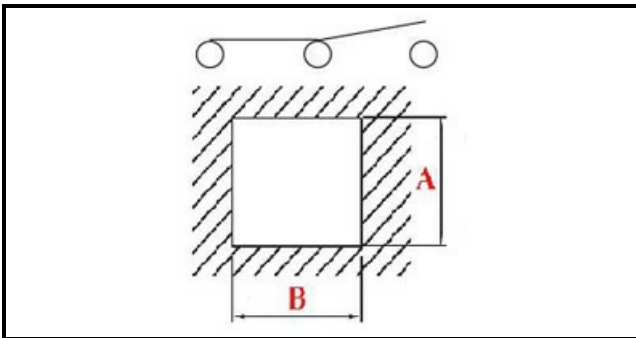

1105411

SWITCH

Data: 02-02-2025

**ORIGINAL
OSP
SPARE PARTS****Dati tecnici**

LUNGHEZZA MM	B=27mm
LARGHEZZA MM	A=11mm
NUMERO POLI	POLI/POLES=3
NUMERO POSIZIONI	0-1
COLORE	NERO/BLACK
VOLT	250V

Codici produttore