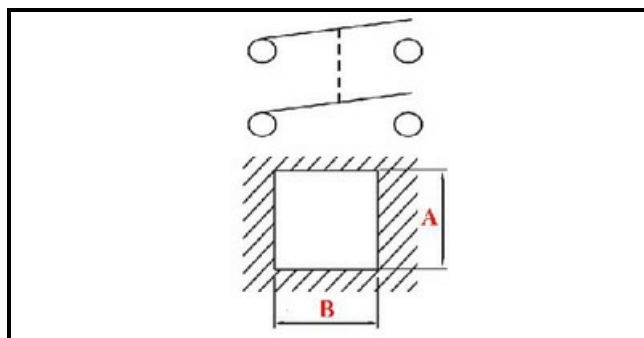

1105443

"INTERRUTTORE LUMINOSO; VERDE; 0-1"

Data: 07-04-2025

ORIGINAL
OSP
SPARE PARTS

Dati tecnici

LUNGHEZZA MM	B=25mm
LARGHEZZA MM	A=25mm
NUMERO POLI	POLI/POLES=4
NUMERO POSIZIONI	0-1
COLORE	VERDE/GREEN
VOLT	230V
LUNGHEZZA MM	B cornice=35mm
LARGHEZZA MM	A cornice=35mm