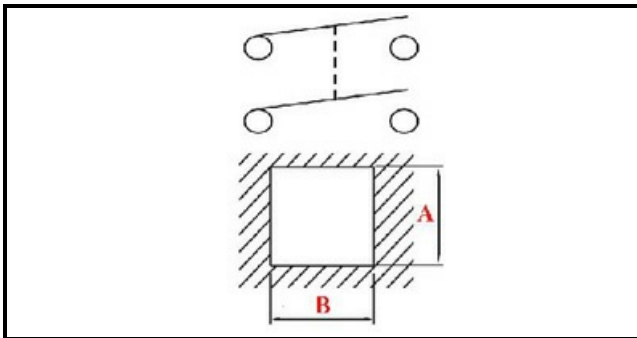

1105443

"INTERRUTTORE LUMINOSO; VERDE; 0-1"

Data: 22-12-2024

ORIGINAL
OSP
SPARE PARTS**Dati tecnici**

LUNGHEZZA MM	B=25mm
LARGHEZZA MM	A=25mm
NUMERO POLI	POLI/POLES=4
NUMERO POSIZIONI	0-1
COLORE	VERDE/GREEN
VOLT	230V
LUNGHEZZA MM	B cornice=35mm
LARGHEZZA MM	A cornice=35mm