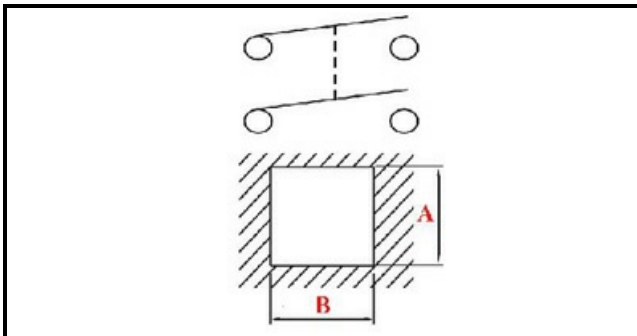

1105443

"INTERRUTTORE LUMINOSO; VERDE; 0-1"

Data: 15-11-2024

ORIGINAL
OSP
SPARE PARTS**Dati tecnici**

LUNGHEZZA MM	B=25mm
LARGHEZZA MM	A=25mm
NUMERO POLI	POLI/POLES=4
NUMERO POSIZIONI	0-1
COLORE	VERDE/GREEN
VOLT	230V
LUNGHEZZA MM	B cornice=35mm
LARGHEZZA MM	A cornice=35mm