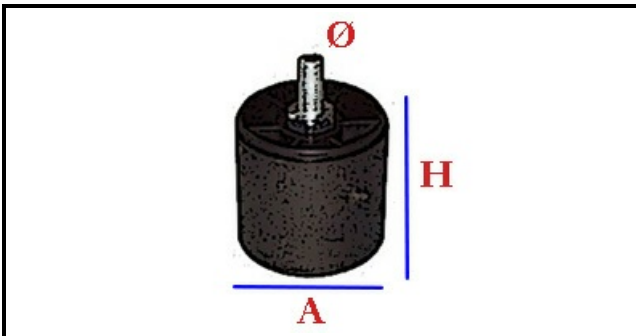

3105009

PIEDINO LAVATAZZE M8

Data: 22-12-2024

Dati tecnici

ALTEZZA MM	H=13mm
FILETTO MA	M8
MATERIALE	INOX
DIAMETRO INFERIORE	A=39mm

Codici produttore

SILANOS SRL