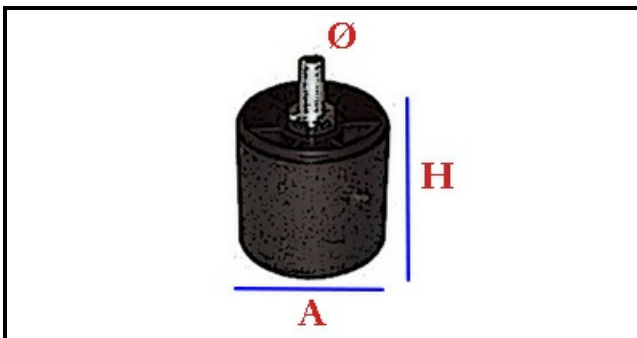

### Dati tecnici

ALTEZZA MM	H=13mm
FILETTO MA	M8
MATERIALE	INOX
DIAMETRO INFERIORE	A=39mm