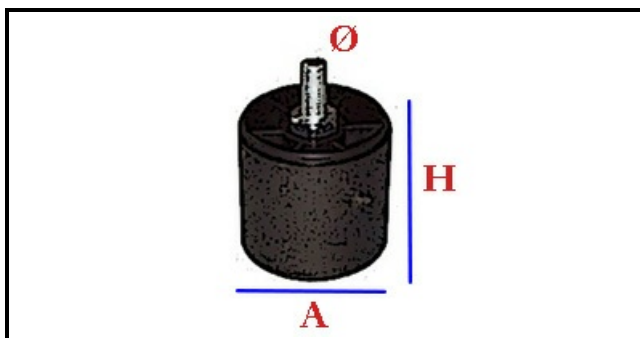

3105009

PIEDINO LAVATAZZE M8

Data: 04-03-2025

Dati tecnici

ALTEZZA MM	H=13mm
FILETTO MA	M8
MATERIALE	INOX
DIAMETRO INFERIORE	A=39mm

Codici produttore

SILANOS SRL