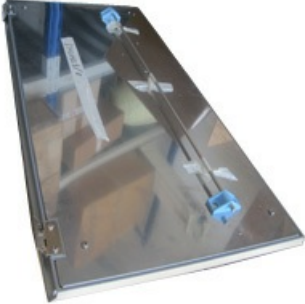

4114235

**PORTA INOX COMPLETA ICEMATIC 80KG**

Data: 21-11-2024

ORIGINAL  
**OSP**  
SPARE PARTS**Dati tecnici**

LUNGHEZZA MM	L=680mm
LARGHEZZA MM	P=345mm

**Codici produttore**

CASTEL MAC SRL
CASTEL MAC SRL