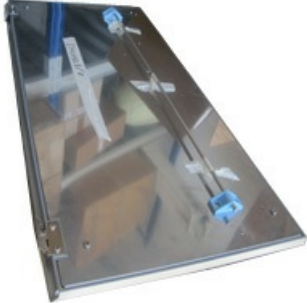

4114235

PORTA INOX COMPLETA ICEMATIC 80KG

Data: 06-04-2025

ORIGINAL
OSP
SPARE PARTS

Dati tecnici

LUNGHEZZA MM	L=680mm
LARGHEZZA MM	P=345mm

Codici produttore

CASTEL MAC SRL
CASTEL MAC SRL