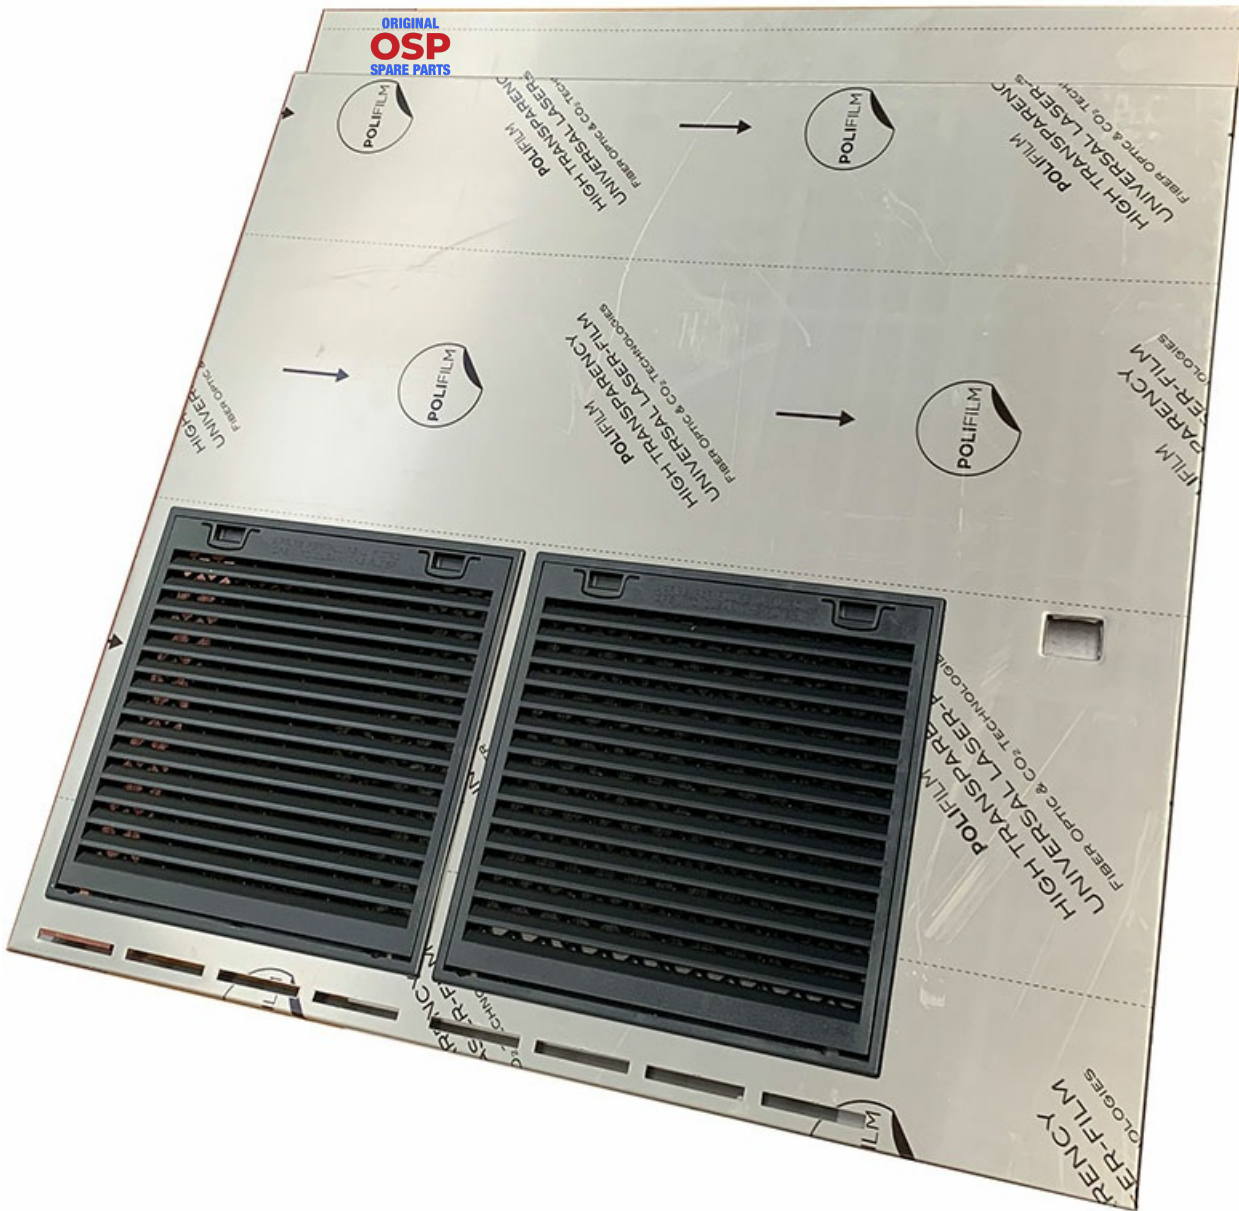

4125054

PANNELLO ANTERIORE CON GRIGLIA

Data: 10-01-2025

Dati tecnici

LARGHEZZA MM	L=675mm
ALTEZZA MM	H=690mm