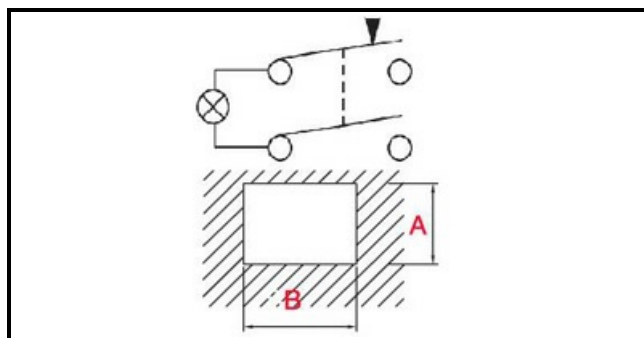

1108248

PULSANTE LUMINOSO BIPOLARE VERDE NO CORNICE

Data: 10-04-2025

Dati tecnici

LUNGHEZZA MM	B=30mm
LARGHEZZA MM	A=22mm
MONOFASE	MONOFASE/MONOPHASE
NUMERO POLI	POLI/POLES=4