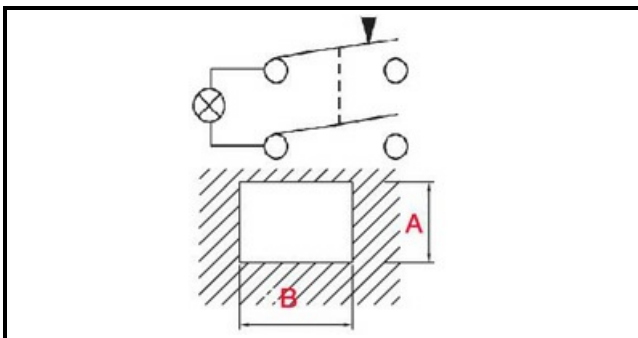

1108248

PULSANTE LUMINOSO BIPOLARE VERDE NO CORNICE

Data: 04-12-2024

Dati tecnici

LUNGHEZZA MM	B=30mm
LARGHEZZA MM	A=22mm
MONOFASE	MONOFASE/MONOPHASE
NUMERO POLI	POLI/POLES=4