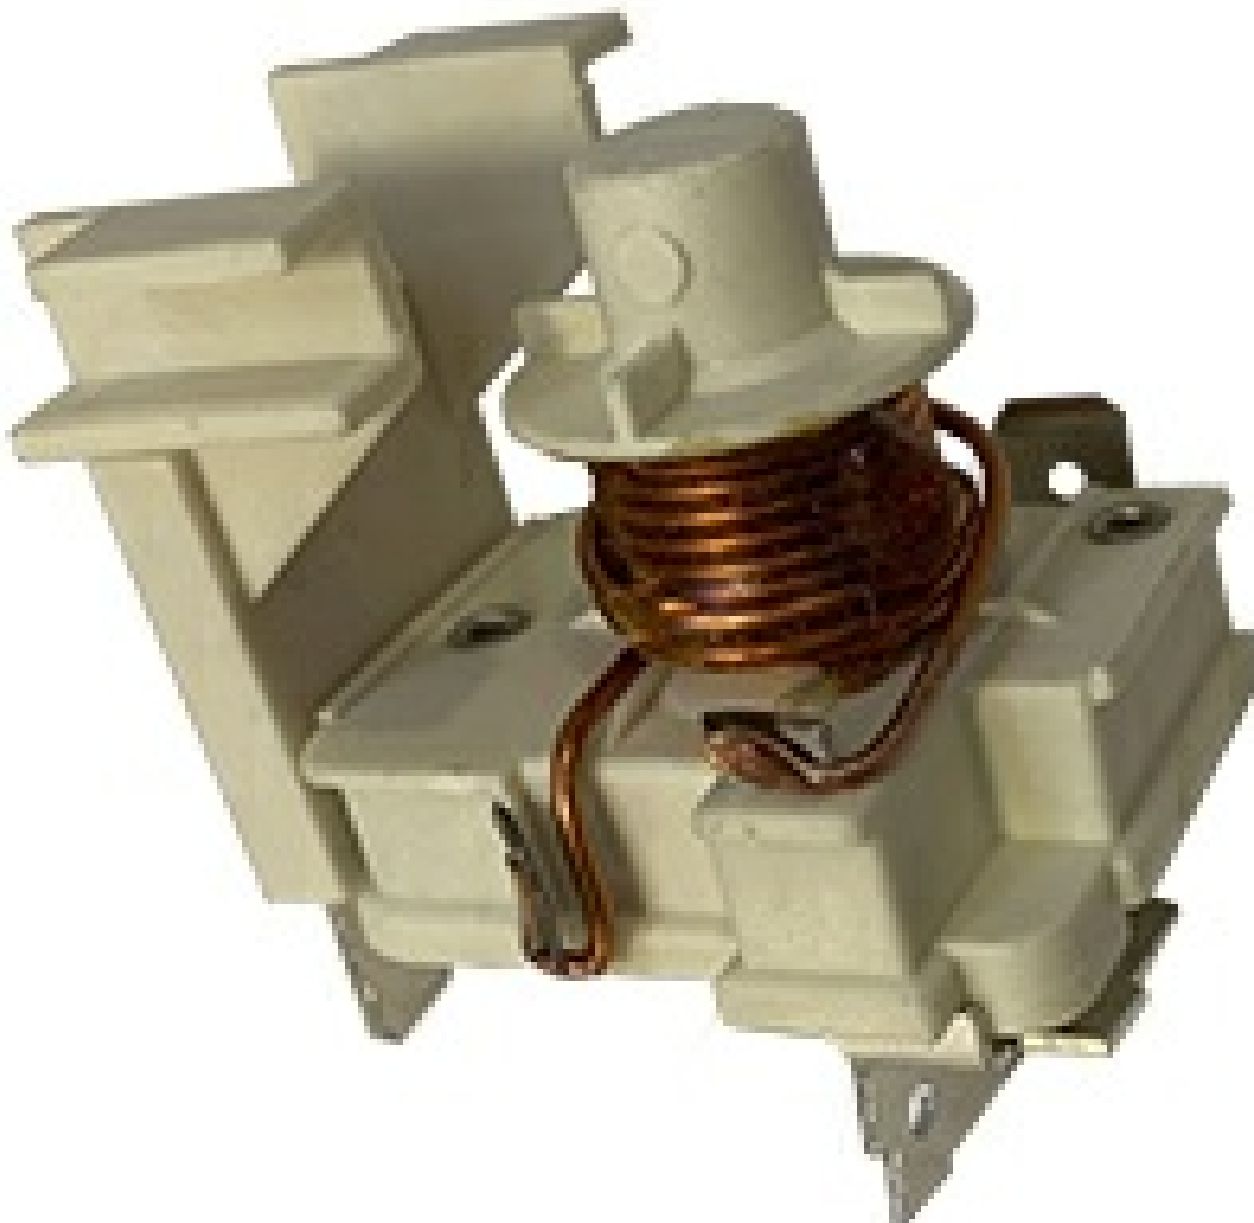

1129442

SONDA PT1000 L=1500 4x145 CONN. JST

Data: 05-04-2025

Codici produttore

MODULAR PROFESSIONAL SRL