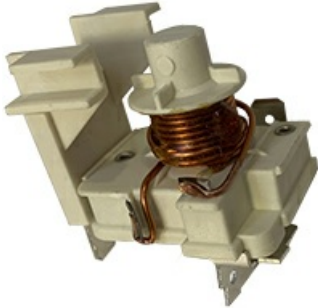

1109130

RELE D'AVVIAMENTO - 230/50-60/1

Data: 22-12-2024

Codici produttore

SCOTSMAN ICE Srl.
CASTEL MAC SRL
BAR LINE DIV. DELLA FRIMONT SPA