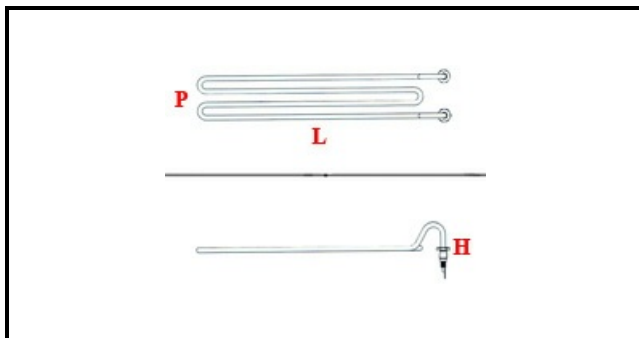

1101479

**RESISTENZA FRY TOP 1300W 230V**

Data: 23-02-2025

ORIGINAL  
**OSP**  
SPARE PARTS**Dati tecnici**

LUNGHEZZA MM	L=475mm
LARGHEZZA MM	P=80mm
ALTEZZA MM	H=55mm
NR ELEMENTI	ELEMENTI/ELEMENTS=1
KILOWATT KW	KW=1,3
WATT	WATT=1300
MONOFASE	MONOFASE/MONOPHASE
NUMERO POLI	POLI/POLES=2
RESISTENZE A SECCO	SECCO/DRY