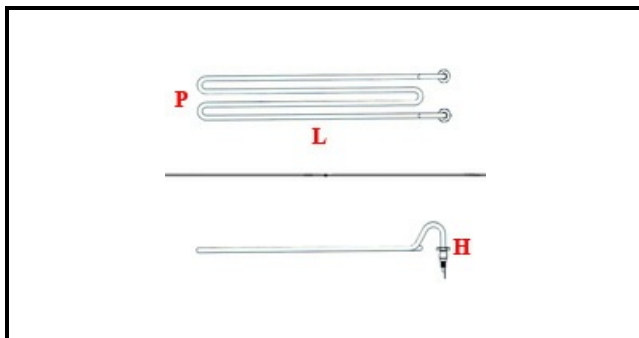

1101479

RESISTENZA FRY TOP 1300W 230V

Data: 10-01-2025

ORIGINAL
OSP
SPARE PARTS**Dati tecnici**

LUNGHEZZA MM	L=475mm
LARGHEZZA MM	P=80mm
ALTEZZA MM	H=55mm
NR ELEMENTI	ELEMENTI/ELEMENTS=1
KILOWATT KW	KW=1,3
WATT	WATT=1300
MONOFASE	MONOFASE/MONOPHASE
NUMERO POLI	POLI/POLES=2
RESISTENZE A SECCO	SECCO/DRY