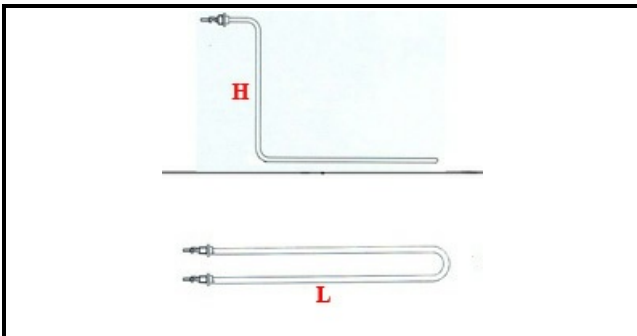

1101544

RESISTENZA EVAPORATORE 450W 230V 375X35X95MM

Data: 05-04-2025

ORIGINAL
OSP
SPARE PARTS

Dati tecnici

LUNGHEZZA MM	L=375mm
LARGHEZZA MM	P=37mm
ALTEZZA MM	H=95mm
NR ELEMENTI	ELEMENTI/ELEMENTS=1
KILOWATT KW	KW=0,45
WATT	WATT=450
MONOFASE	MONOFASE/MONOPHASE
NUMERO POLI	POLI/POLES=2
RESISTENZE A SECCO	SECCO/DRY