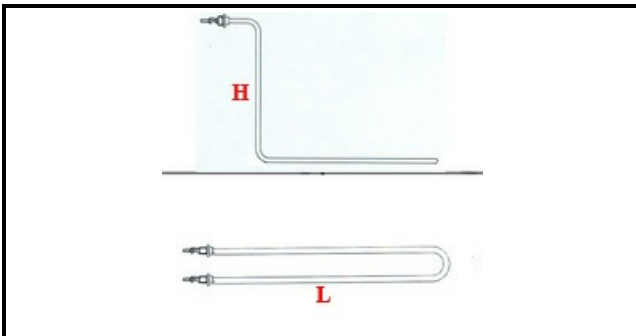

1101544

RESISTENZA EVAPORATORE 450W 230V 375X35X95MM

Data: 10-01-2025

ORIGINAL
OSP
SPARE PARTS**Dati tecnici**

LUNGHEZZA MM	L=375mm
LARGHEZZA MM	P=37mm
ALTEZZA MM	H=95mm
NR ELEMENTI	ELEMENTI/ELEMENTS=1
KILOWATT KW	KW=0,45
WATT	WATT=450
MONOFASE	MONOFASE/MONOPHASE
NUMERO POLI	POLI/POLES=2
RESISTENZE A SECCO	SECCO/DRY