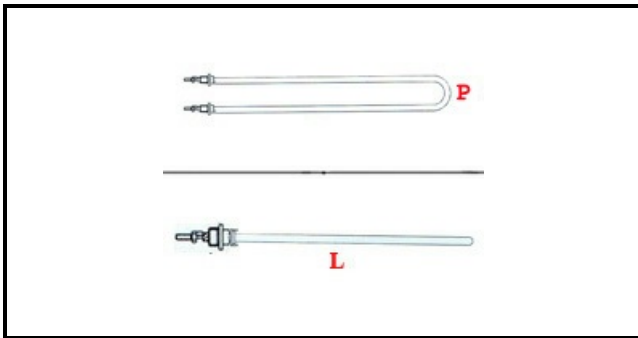

1101942

RESISTENZA SBRINAMENTO EVERLASTING 250W D.6

Data: 05-04-2025

ORIGINAL
OSP
SPARE PARTS

Dati tecnici

LUNGHEZZA MM	L=507mm
LARGHEZZA MM	P=60mm
NR ELEMENTI	ELEMENTI/ELEMENTS=1
KILOWATT KW	KW=0,25
WATT	WATT=250
MONOFASE	MONOFASE/MONOPHASE
NUMERO POLI	POLI/POLES=2
RESISTENZE PER IMMERSIONE	IMMERSIONE/IMMERSION