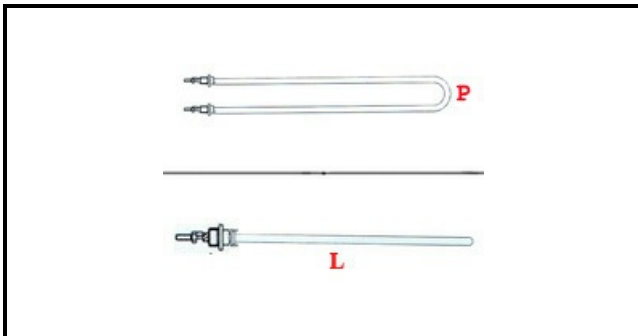

1101942

RESISTENZA SBRINAMENTO EVERLASTING 250W D.6

Data: 25-11-2024

ORIGINAL
OSP
SPARE PARTS

Dati tecnici

LUNGHEZZA MM	L=507mm
LARGHEZZA MM	P=60mm
NR ELEMENTI	ELEMENTI/ELEMENTS=1
KILOWATT KW	KW=0,25
WATT	WATT=250
MONOFASE	MONOFASE/MONOPHASE
NUMERO POLI	POLI/POLES=2
RESISTENZE PER IMMERSIONE	IMMERSIONE/IMMERSION