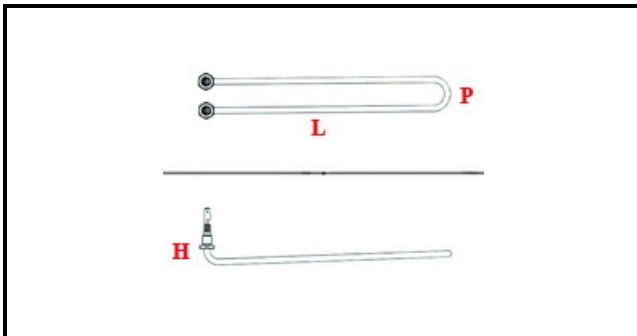

1101977

RESISTENZA SBRINAMENTO 350W 230V

Data: 24-02-2025

ORIGINAL
OSP
SPARE PARTS**Dati tecnici**

LUNGHEZZA MM	L=397mm
LARGHEZZA MM	P=35mm
ALTEZZA MM	H=85mm
NR ELEMENTI	ELEMENTI/ELEMENTS=1
KILOWATT KW	KW=0,35
WATT	WATT=350
MONOFASE	MONOFASE/MONOPHASE
NUMERO POLI	POLI/POLES=2
RESISTENZE A SECCO	SECCO/DRY