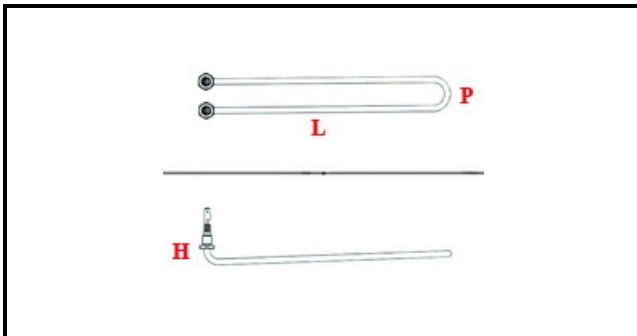

1101977

RESISTENZA SBRINAMENTO 350W 230V

Data: 25-11-2024

ORIGINAL
OSP
SPARE PARTS**Dati tecnici**

LUNGHEZZA MM	L=397mm
LARGHEZZA MM	P=35mm
ALTEZZA MM	H=85mm
NR ELEMENTI	ELEMENTI/ELEMENTS=1
KILOWATT KW	KW=0,35
WATT	WATT=350
MONOFASE	MONOFASE/MONOPHASE
NUMERO POLI	POLI/POLES=2
RESISTENZE A SECCO	SECCO/DRY