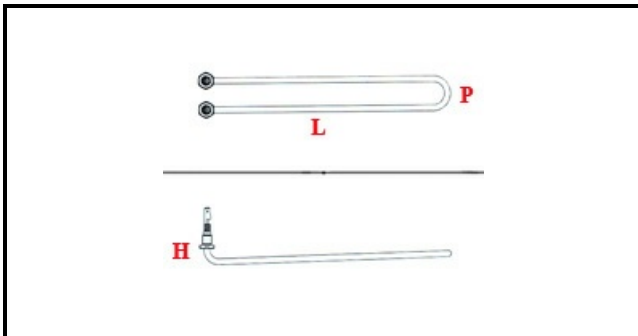

# RESIST.CORAZZ.CABL.550W 230V SBRIN.EVAP

Data: 05-04-2025

ORIGINAL  
**OSP**  
SPARE PARTS

## Dati tecnici

LUNGHEZZA MM	L=430mm
LARGHEZZA MM	P=160mm
ALTEZZA MM	H=80mm
NR ELEMENTI	ELEMENTI/ELEMENTS=1
KILOWATT KW	KW=0,55
WATT	WATT=550
MONOFASE	MONOFASE/MONOPHASE
NUMERO POLI	POLI/POLES=2
RESISTENZE A SECCO	SECCO/DRY