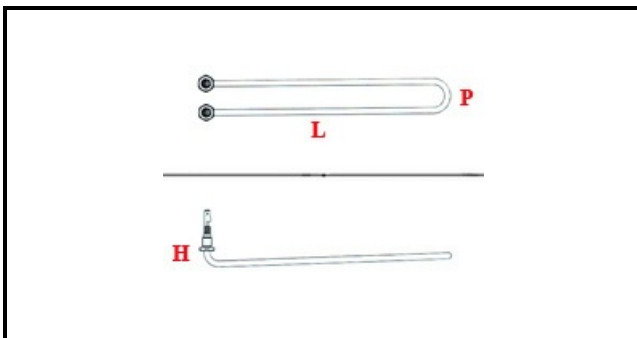

1201085

RESIST.CORAZZ.CABL.550W 230V SBRIN.EVAP

Data: 25-11-2024

ORIGINAL
OSP
SPARE PARTS**Dati tecnici**

LUNGHEZZA MM	L=430mm
LARGHEZZA MM	P=160mm
ALTEZZA MM	H=80mm
NR ELEMENTI	ELEMENTI/ELEMENTS=1
KILOWATT KW	KW=0,55
WATT	WATT=550
MONOFASE	MONOFASE/MONOPHASE
NUMERO POLI	POLI/POLES=2
RESISTENZE A SECCO	SECCO/DRY