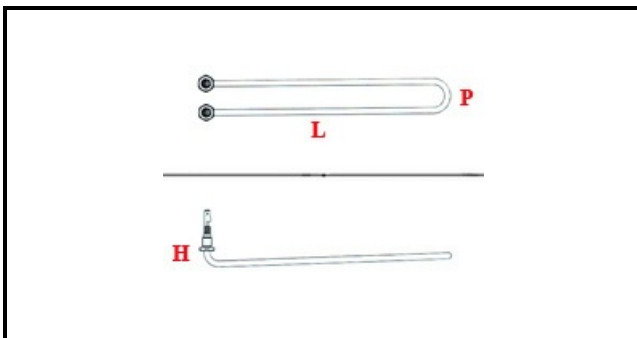

1201085

RESIST.CORAZZ.CABL.550W 230V SBRIN.EVAP

Data: 11-01-2025

ORIGINAL
OSP
SPARE PARTS**Dati tecnici**

LUNGHEZZA MM	L=430mm
LARGHEZZA MM	P=160mm
ALTEZZA MM	H=80mm
NR ELEMENTI	ELEMENTI/ELEMENTS=1
KILOWATT KW	KW=0,55
WATT	WATT=550
MONOFASE	MONOFASE/MONOPHASE
NUMERO POLI	POLI/POLES=2
RESISTENZE A SECCO	SECCO/DRY