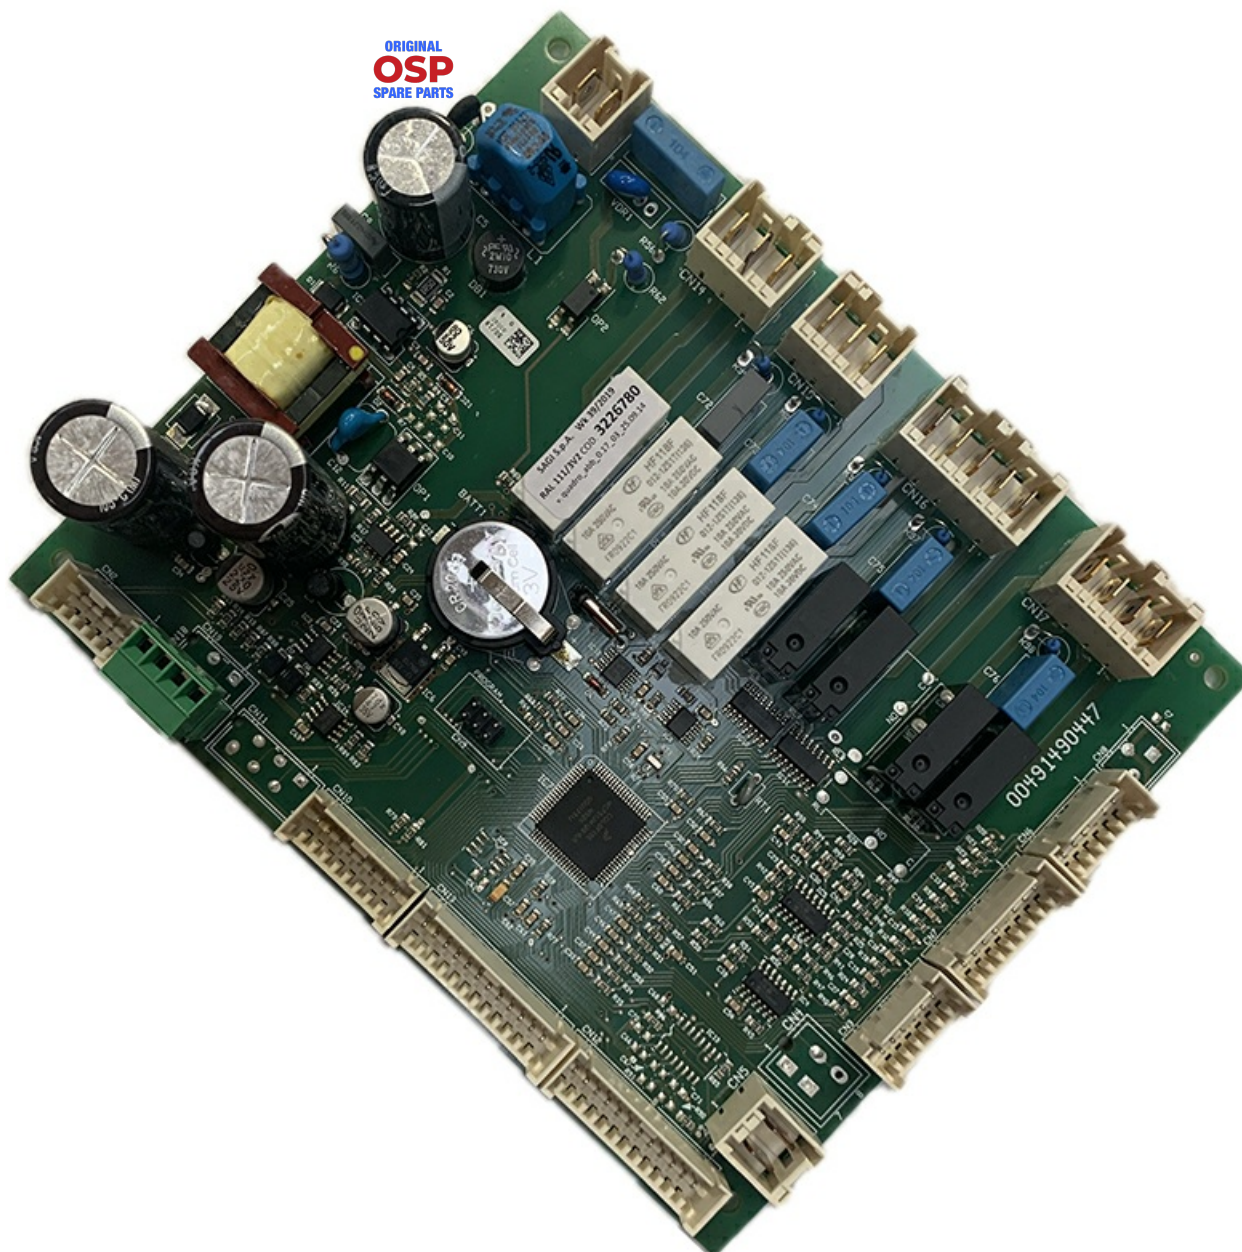

1214238

SCHEDA POTENZA LCD GRAFICO

Data: 06-01-2025

Codici produttore

ANGELO PO GRANDI CUCINE SPA