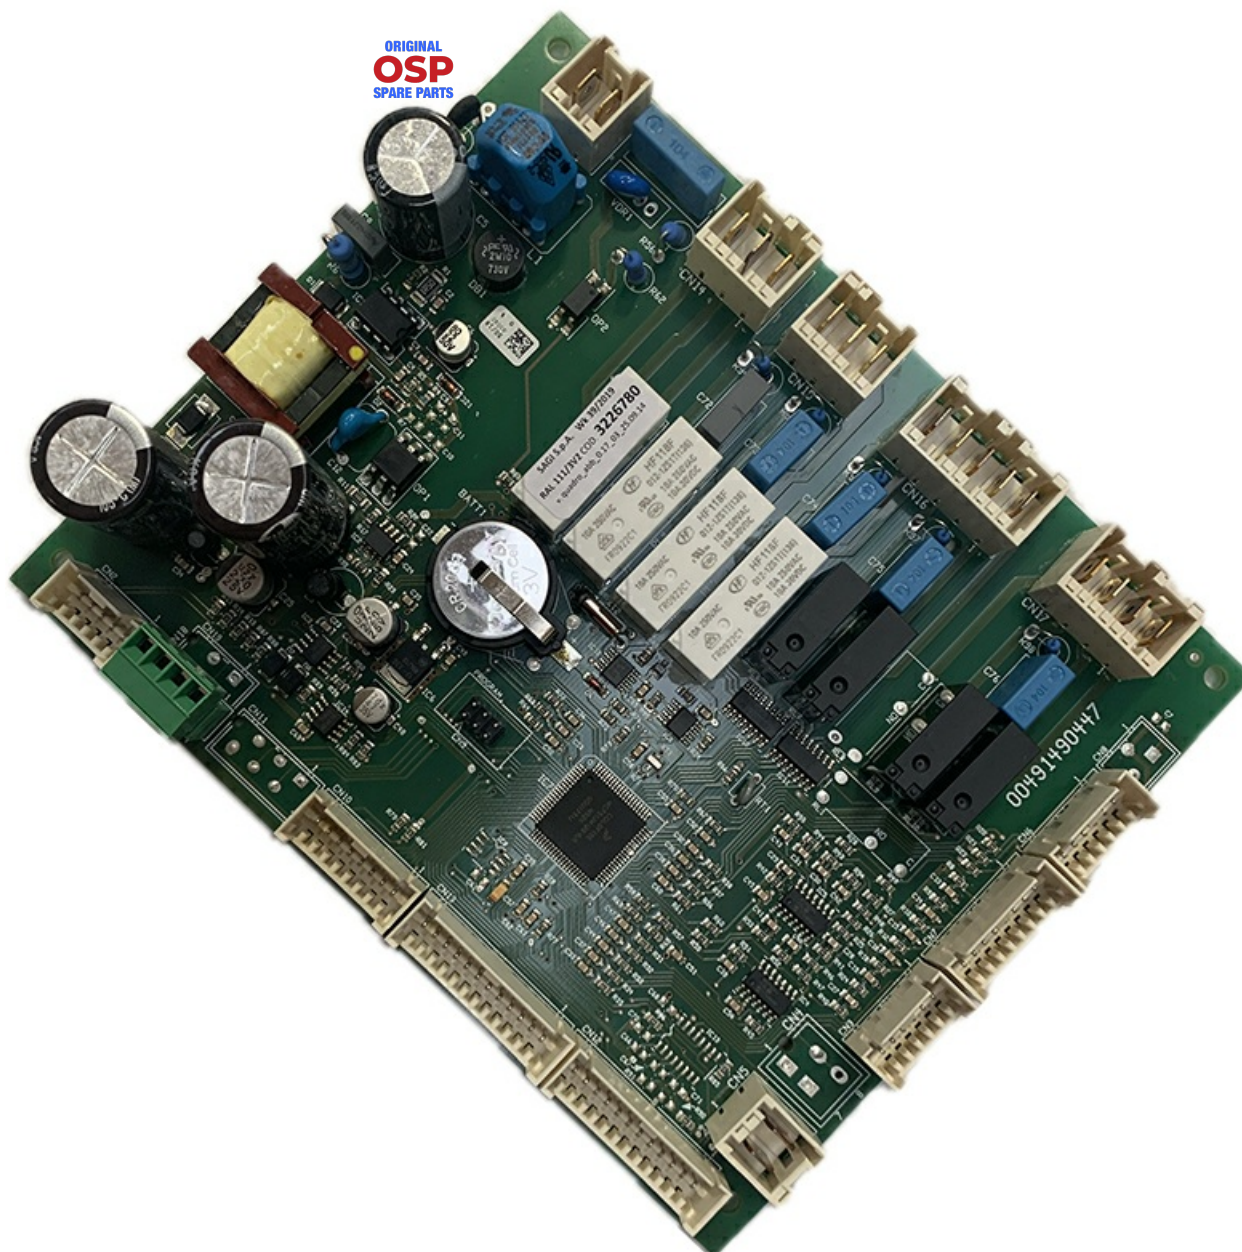

1214238

SCHEDA POTENZA LCD GRAFICO

Data: 15-11-2024

Codici produttore

ANGELO PO GRANDI CUCINE SPA