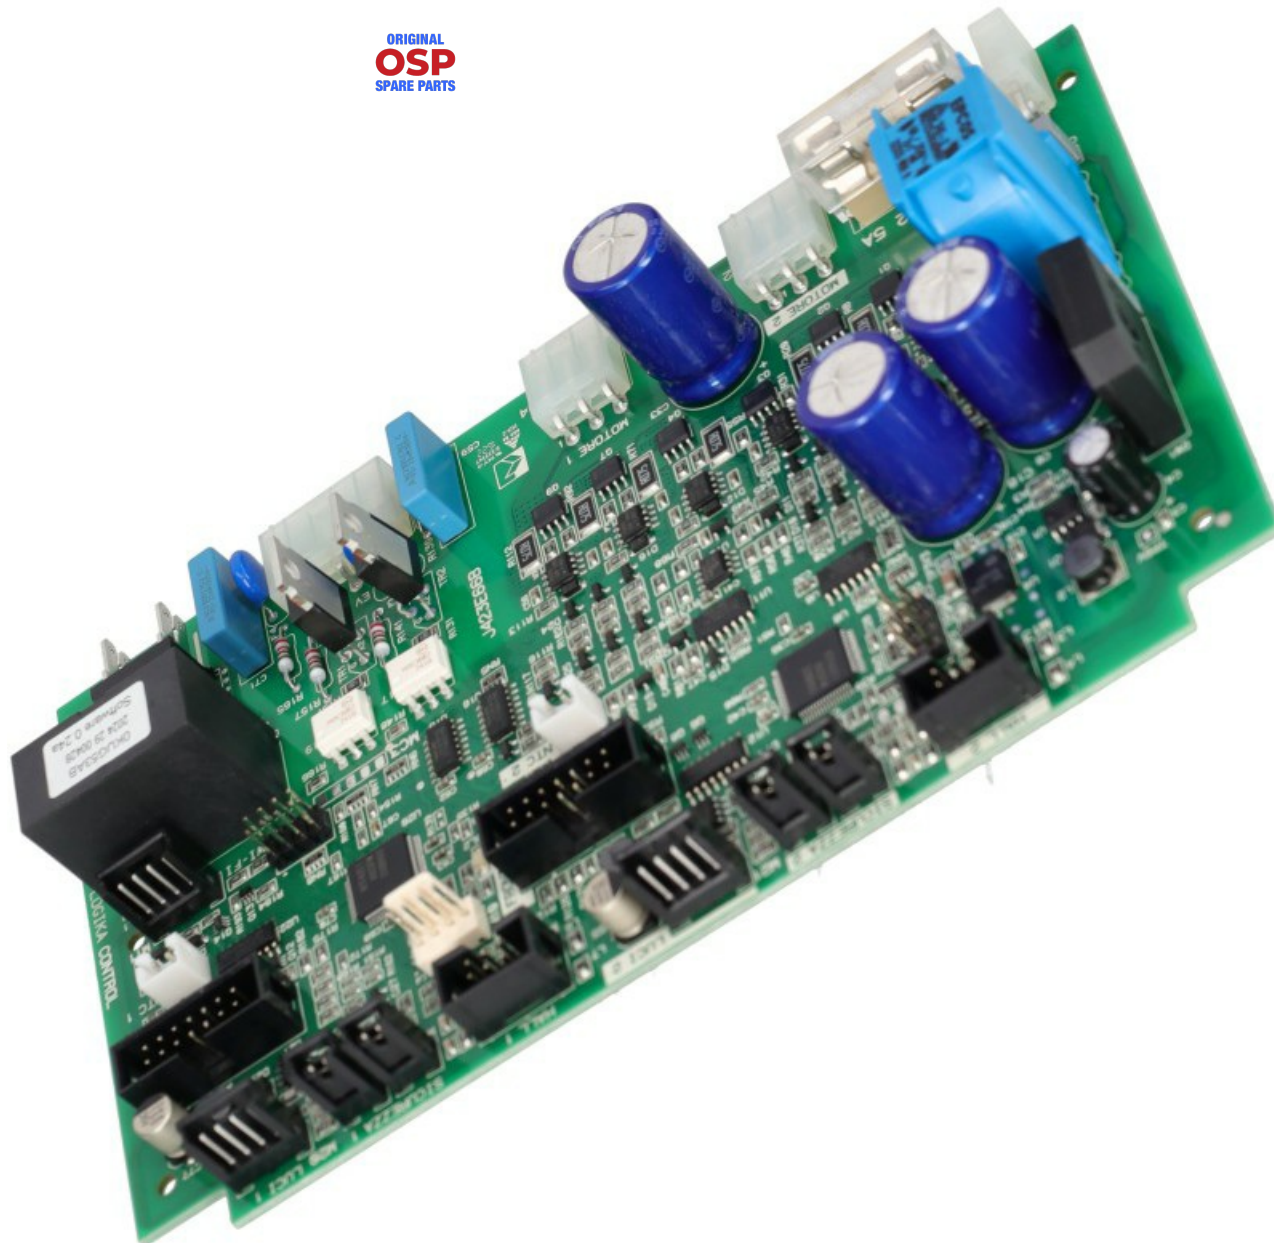

1214271

SCHEDA DI POTENZA 2 VASCHE PER MGR10

Data: 23-02-2025

ORIGINAL
OSP
SPARE PARTS

Codici produttore

UGOLINI - MILANO DISPENSERS SPA