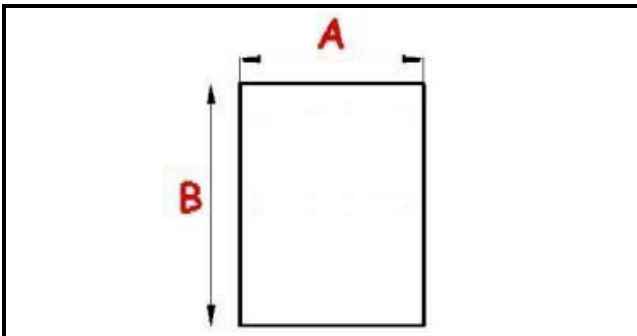

4122765

SCIVOLO CUBETTI

Data: 08-04-2025

ORIGINAL
OSP
SPARE PARTS

Dati tecnici

LUNGHEZZA MM	L=397mm
LARGHEZZA MM	P=150mm

Codici produttore

BREMA GROUP S.P.A.
N.T.F. SRL
EURFRIGOR - BRICE ITALIA SRL