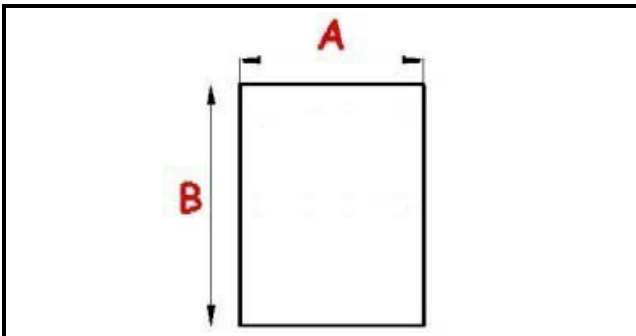

4137168

SCIVOLO CUBETTI

Data: 04-03-2025

ORIGINAL
OSP
SPARE PARTS**Dati tecnici**

LUNGHEZZA MM	L=585mm
LARGHEZZA MM	P=205mm

Codici produttore

BREMA GROUP S.P.A.
EURFRIGOR - BRICE ITALIA SRL
N.T.F. SRL
EURFRIGOR - BRICE ITALIA SRL