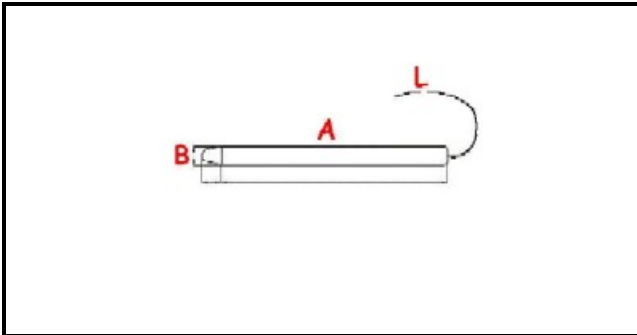

1106722

TEMOSTATO CONTENITORE S12130-K50 -CAPILLARE 2750mm 2CONTATTI (K50 S3544)

Data: 11-03-2025

ORIGINAL
OSP
SPARE PARTS

Dati tecnici

MONOFASE	MONOFASE/MONOPHASE
NUMERO POLI	POLI/POLES=2
CAPILLARE mm	L=2750mm
SENSORE DIAMETRO MM	B=8,4mm
SENSORE LUNGHEZZA MM	A=79mm