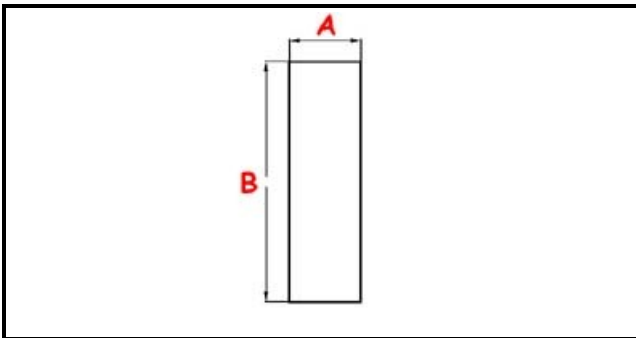

3111128

TUBO TROPPO PIENO

Data: 23-02-2025

ORIGINAL
OSP
SPARE PARTS**Dati tecnici**

| | |
|--------------------|------------------|
| ALTEZZA MM | B=113mm |
| MATERIALE | PLASTICA/PLASTIC |
| DIAMETRO INFERIORE | A=21mm |