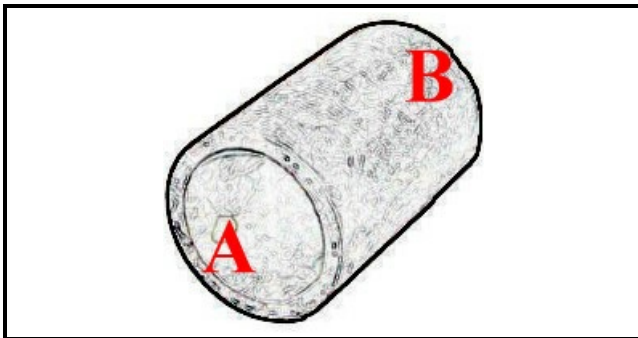

2108228

TUBO ASPIRAZIONE POMPA KL21/301

Data: 22-01-2025

ORIGINAL
OSP
SPARE PARTS**Dati tecnici**

LUNGHEZZA MM	L=177mm
DIAMETRO INTERNO MINIMO mm	A=21mm
DIAMETRO INTERNO MASSIMO mm	B=21mm
NUMERO VIE	2 VIE/WAYS