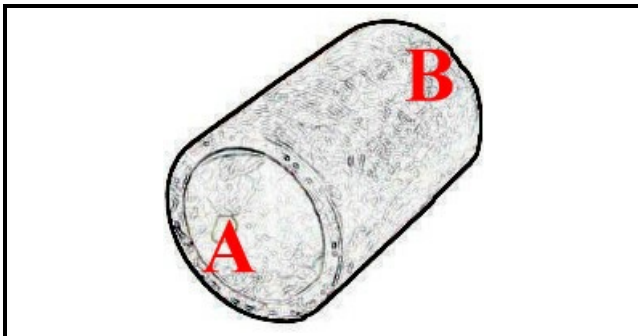

2108228

TUBO ASPIRAZIONE POMPA KL21/301

Data: 08-04-2025

ORIGINAL
OSP
SPARE PARTS

Dati tecnici

LUNGHEZZA MM	L=177mm
DIAMETRO INTERNO MINIMO mm	A=21mm
DIAMETRO INTERNO MASSIMO mm	B=21mm
NUMERO VIE	2 VIE/WAYS