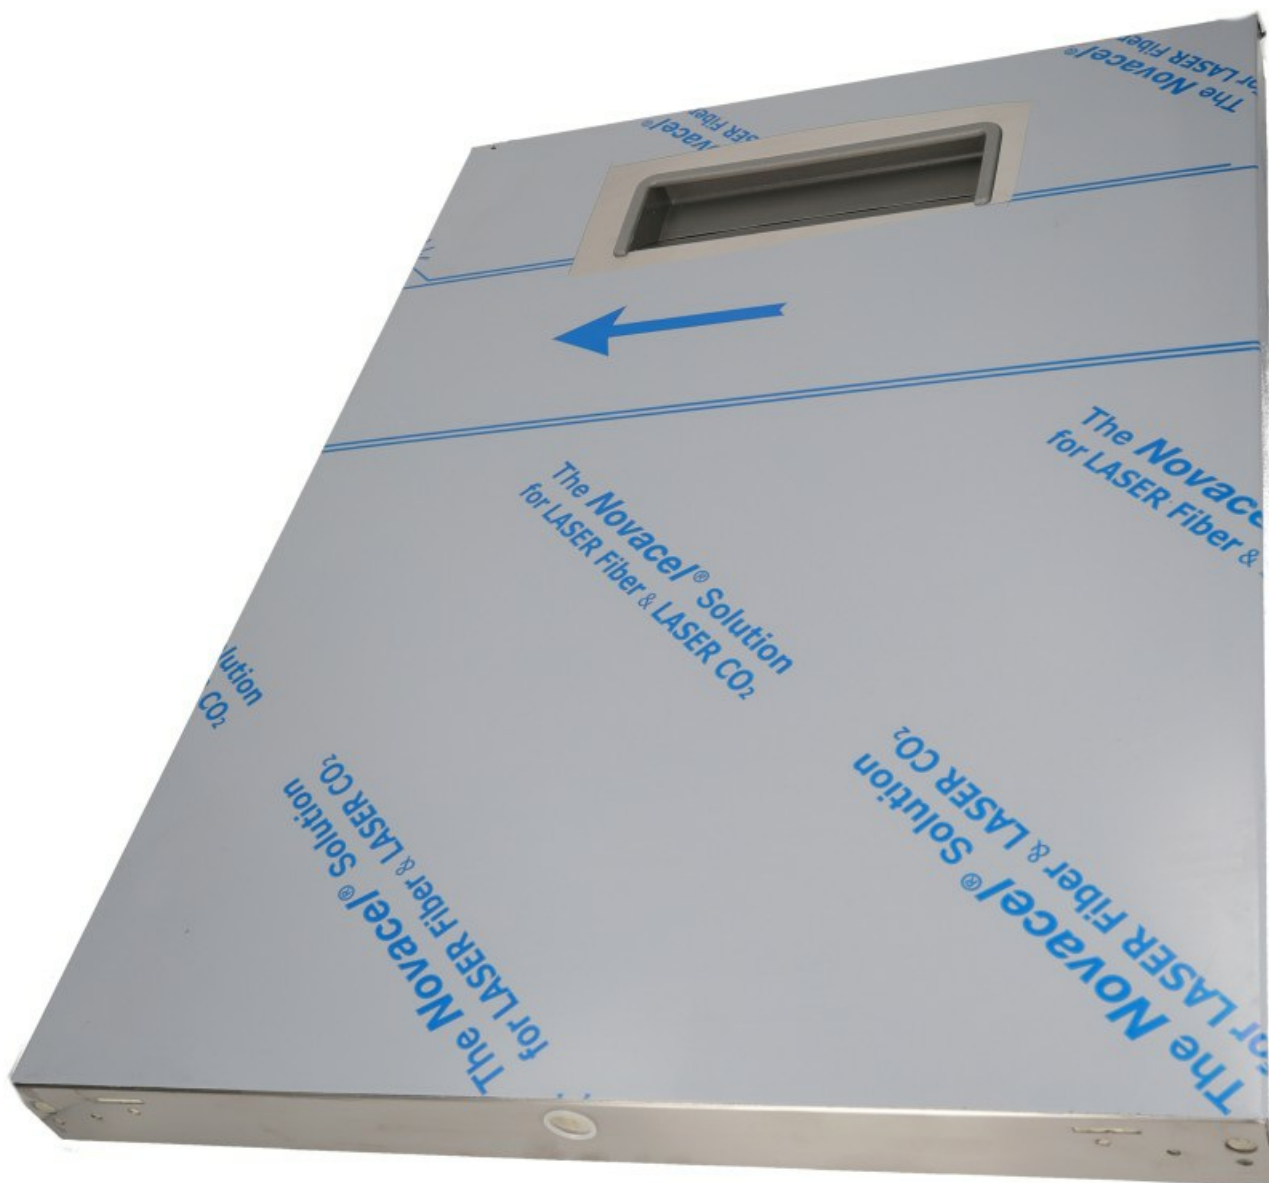

4222328

"PORTA; AISI 304"

Data: 25-11-2024

**Dati tecnici**

LUNGHEZZA MM	L=610
LARGHEZZA MM	P=450
ALTEZZA MM	H=40

Codici produttore

ELECTROLUX PROFESSIONAL S.P.A.